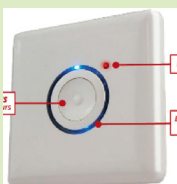

## Säätimet & lisävarusteet:

HLVR2 - lämmön-  
säädin  
kapasiteetti: 3kW  
vain sisätiloihin

VLRC2 - tehon-  
säädin  
kaukosäätimellä  
kapasiteetti: 1,5kW  
IP65

VLFS-3  
Bluetooth  
kapasiteetti: 3kW  
IP20 / IP66