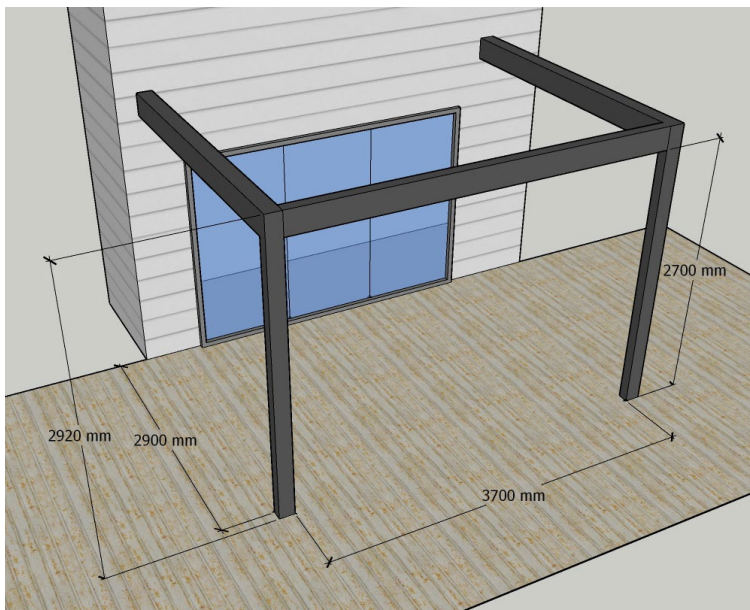

## PRATIC - BRERA S PERGOLA Hintaesimerkki 4mx3m

### BRERA S

- 4x3
- Seinäkiinnitys kahdesta kohtaa
- Sisältää avattavan katon

Hintaan kuuluu:

- Kaukosäädin
- **20 100€**