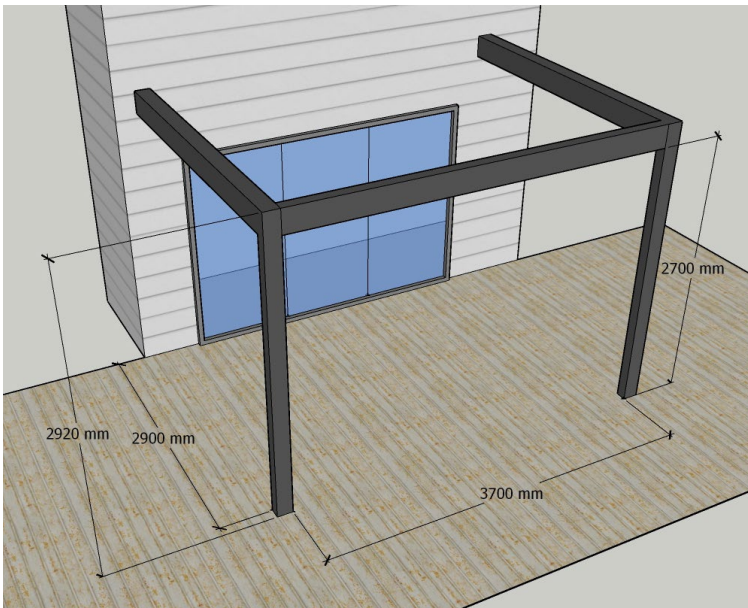

PRATIC - VISION PERGOLA Hintaesimerkki 4mx3m

VISION

- 4x3
- Seinäkiinnitys kahdesta kohtaa
- Sisältää avattavan katon

Hintaan kuuluu:

- Kaukosäädin
- **15 990€**

VISION

Antaa hyvän suojauksen:

- Auringolta
- Sateelta
- Lumelta