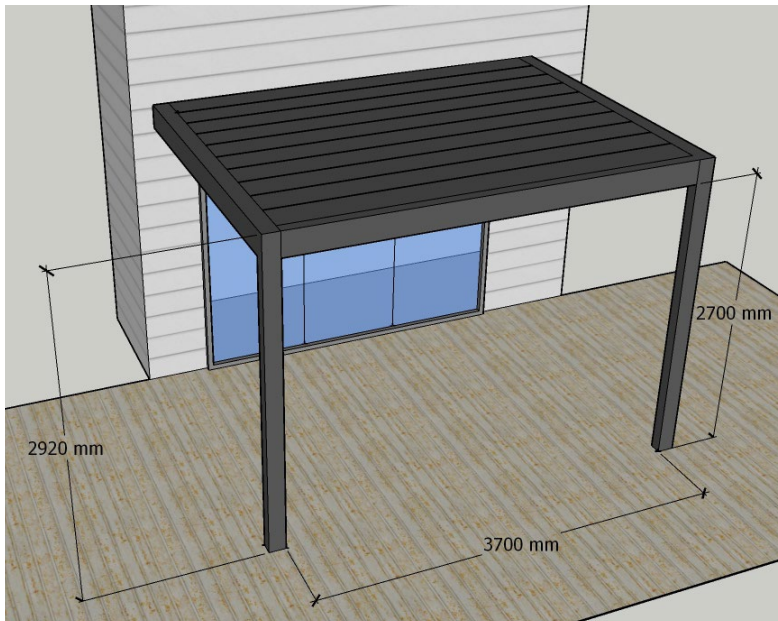

TM400 & TM500 PERGOLA

Hintaesimerkki 3,5mx3,5m / 4mx3,5m / 4mx4m

TM400

- 3,5m x 3,5m - 8 315€
- 4m x 3,5m - 8 830€
- 4m x 4m - 9 790€

TM500

- 3,5m x 3,5m - 13 500€
- 4m x 3,5m - 14 325€
- 4m x 4m - 15 410€

- Seinäkiinnitys kahdesta kohtaa
- Sisältää avattavan katon

Hintaan kuuluu:

- Kaukosäädin (5-kanavainen) - RTS / IO
- Rahti (ei sisällä asennusta)

TM400 & TM500

Antaa hyvän suojauksen:

- Auringolta
- Sateelta

HUOM! Led valoja ei voida asentaa jälkikäteen, vaan ne tulee tilata ja asentaa samalla kertaa pergolan kanssa.

Sivusuunnassa liikkuvat screen-kaihtimet

- leveys 2810 mm - 4200mm
- 3 paneelia

• **hinta / sivu**