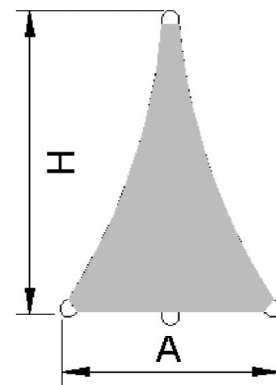

Paino - 350 g/m², polyesterivyöllä vahvistetut reunat, D-kiinnityslenkit ruostumatonta terästä, vahvistetut nurkat. Suoralla sivulla yksi ylimääräinen D-rengas seinäkiinnitys

UV-suoja: väristä riippuen 91 - 98 %

HUOM!

Maston pituutta valitessa täytyy muistaa, että markiisin toinen puoli tulisi olla hieman korkeammalla kuin toinen (suositus vähintään 30% kallistuskulma), jotta vesi valuu pois eikä muodosta pussia markiisin keskelle.