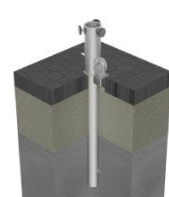

Europe L
pituus 50cm