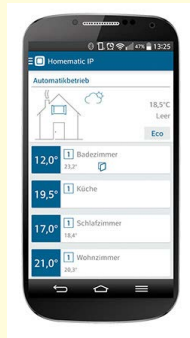

Vaihtoehto 6:

HomeMatic sovellusohjelma älypuhelimelle, tabletille ja tietokoneelle

HomeMatic -hallintajärjestelmää voi käyttää kätevästi myös älypuhelimella, tabletilla tai tietokoneella HomeMatic sovellusohjelman kautta. Sen avulla voit kääntää lämmittimet päälle tai pois päältä, muuttaa lämpöasetuksia ja tarkkailla huonelämpötilaa mistä vain, milloin vain.