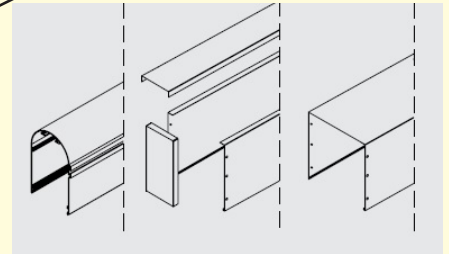

TAMAR -julkisivukaihdin C80

Kuvaus:

Toimitusaika:	4 viikkoa
Avausmekanismi:	veivikäyttö / Somfy -moottori (IO)
Asennus:	ulkotiloihin / sisätiloihin
Maksimimitat:	- leveys 4500 mm, - korkeus 5000 mm useampia kaihtimeja yhteen kytkemällä - Mittatilaustyönä tehdyt kaihtimet mahdollisia näiden mittojen välillä
UV-suoja:	UPF 50+
Runko:	- pulverimaalattu alumiini
Rungon vakiovärit:	ks. sivu 3 Mahdolliset muut värit lisähintaan

1 - kasetti