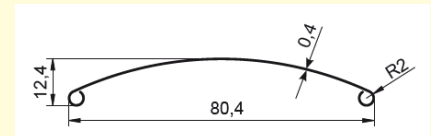

2 - käyttö ja automaatio

3 - C80 säleät