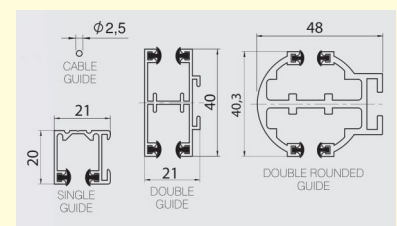

4 - Ohjaustanko

5 - Tekstiiliosat

Takuu: 2 vuotta

Emme vastaa mahdollisten virheellisten tietojen aiheuttamista vahingoista.
29.01.2019 E&OE