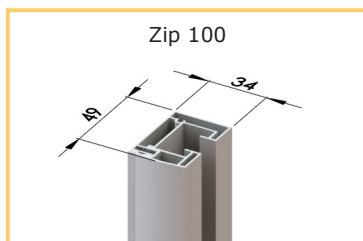

# Tamar ZIP 100, 100S, 130

Tekniset tiedot	
Käyttö	230 v Somfy putkimoottori, vakiona kauko-ohjattu
Väri	Valkoinen. Lisätilauksena polttomaalaus haluttuun RAL-sävyyn
Leveys	1000 - 4000 mm 100-kotelolla. 1000 - 5000 mm 130-kotelolla
Korkeus	1000 - 3500 mm 100-kotelolla. 1000 - 5000 mm 130-kotelolla
Kankaat	Lasikuitupohjainen päällystetty PVC:illä. Palosuojattu. 5%, 2%, 1% screen EX
Tuuliluokka	Tuuliluokka 3 (EN 13659:2004)