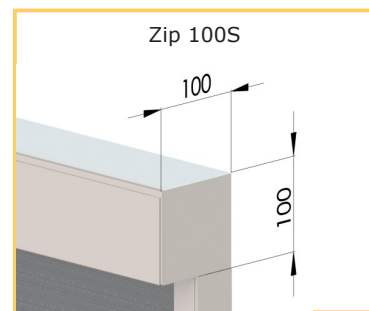

# Tamar ZIP 100, 100S, 130

Tekniset tiedot	
Käyttö	230 v Somfy putkimoottori, vakiona kauko-ohjattu
Väri	Valkoinen. Lisätilauksena polttomaalaus haluttuun RAL-sävyyn
Leveys	1000 - 4000 mm 100-kotelolla. 1000 - 5000 mm 130-kotelolla
Korkeus	1000 - 3500 mm 100-kotelolla. 1000 - 5000 mm 130-kotelolla
Kankaat	Lasikuitupohjainen päällystetty PVC:illä. Palosuojattu. 5%, 2%, 1% screen EX
Tuuliluokka	Tuuliluokka 3 (EN 13659:2004)