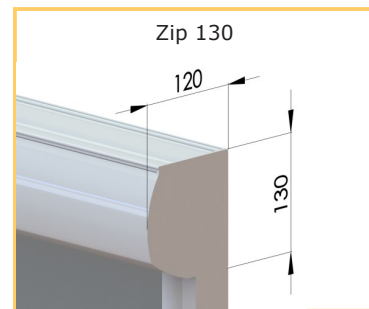

# Tamar ZIP 100, 100S, 130

Tekniset tiedot	
Käyttö	230 v Somfy putkimoottori, vakiona kauko-ohjattu
Väri	Valkoinen. Lisätilauksena polttomaalaus haluttuun RAL-sävyyn
Leveys	1000 - 4000 mm 100-kotelolla. 1000 - 5000 mm 130-kotelolla
Korkeus	1000 - 3500 mm 100-kotelolla. 1000 - 5000 mm 130-kotelolla
Kankaat	Lasikuitupohjainen päällystetty PVC:illä. Palosuojattu. 5%, 2%, 1% screen EX
Tuuliluokka	Tuuliluokka 3 (EN 13659:2004)