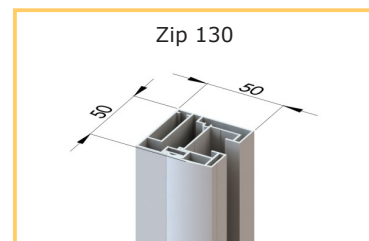

# Tamar ZIP 100, 100S, 130

Tekniset tiedot	
Käyttö	230 v Somfy putkimoottori, vakiona kauko-ohjattu
Väri	Valkoinen. Lisätilauksena polttomaalaus haluttuun RAL-sävyyn
Leveys	1000 - 4000 mm 100-kotelolla. 1000 - 5000 mm 130-kotelolla
Korkeus	1000 - 3500 mm 100-kotelolla. 1000 - 5000 mm 130-kotelolla
Kankaat	Lasikuitupohjainen päällystetty PVC:illä. Palosuojattu. 5%, 2%, 1% screen EX
Tuuliluokka	Tuuliluokka 3 (EN 13659:2004)