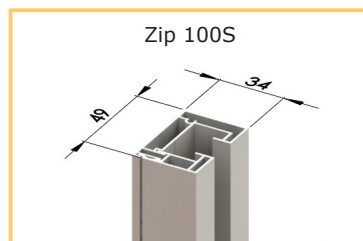

# Tamar ZIP 100, 100S, 130

Tekniset tiedot	
Käyttö	230 v Somfy putkimoottori, vakiona kauko-ohjattu
Väri	Valkoinen. Lisätilauksena polttomaalaus haluttuun RAL-sävyyn
Leveys	1000 - 4000 mm 100-kotelolla. 1000 - 5000 mm 130-kotelolla
Korkeus	1000 - 3500 mm 100-kotelolla. 1000 - 5000 mm 130-kotelolla
Kankaat	Lasikuitupohjainen päällystetty PVC:illä. Palosuojattu. 5%, 2%, 1% screen EX
Tuuliluokka	Tuuliluokka 3 (EN 13659:2004)