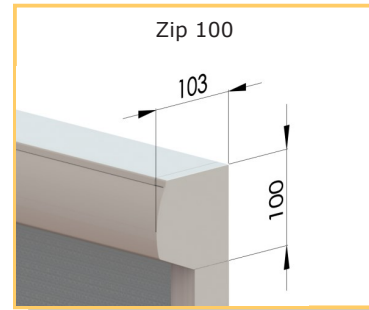

# Tamar ZIP 100, 100S, 130

Tekniset tiedot	
Käyttö	230 v Somfy putkimoottori, vakiona kauko-ohjattu
Väri	Valkoinen. Lisätilauksena polttomaalaus haluttuun RAL-sävyyn
Leveys	1000 - 4000 mm 100-kotelolla. 1000 - 5000 mm 130-kotelolla
Korkeus	1000 - 3500 mm 100-kotelolla. 1000 - 5000 mm 130-kotelolla
Kankaat	Lasikuitupohjainen päällystetty PVC:illä. Palosuojattu. 5%, 2%, 1% screen EX
Tuuliluokka	Tuuliluokka 3 (EN 13659:2004)