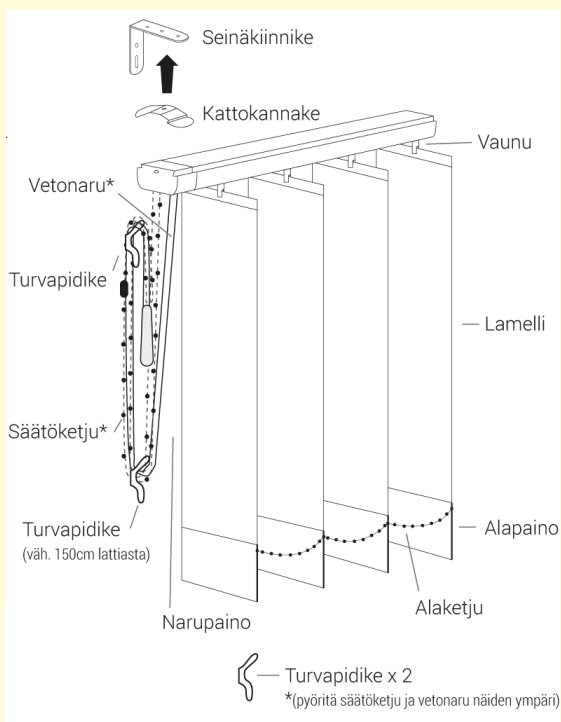

TAMAR-PYSTYLAMELLIKAIHTIMET

Kuvaus:

Toimitusaika: 10 arkipäivää
Avausmekanismi: sivuveto / moottorikäyttö / keppikäyttö
Asennus: kiinnitys kattoon / seinään
kaihtimet valmistetaan mittojen mukaan / Korkeammat kaihtimet tarjouksen mukaan

Maksimimitat (mm): – maksimikorkeus 3700 mm
– maksimileveys 6000 mm

Lamellin leveys: 89mm / 127mm

Ketjun pituus: ketju tilatun pituinen (minimi 700mm)
Huomioi lapsiturvallisuus!

Kangas

vaihtoehdot: Kangasvalikoimaan kuuluu kuultavia, pimentäviä, screen sekä palosuojattuja kankaita. Kangasvalikoimasta saa lisätietoa lähimmältä jälleenmyyjältä.

Takuu: 2 vuotta

Emme vastaa mahdollisten virheellisten tietojen aiheuttamista vahingoista.
29.01.2019 E&OE