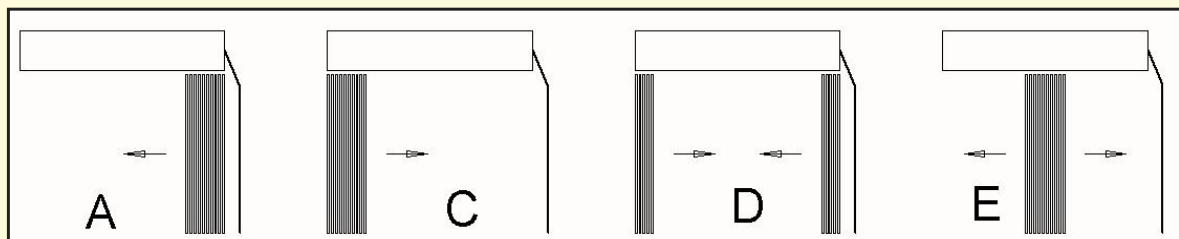

KAIHTIMET

TAMAR PYSTYLAMELLIKAIHTIMET

89 mm ja 127 mm lamellit

Kuvaus:

Toimitusaika:	10-14 arkipäivää
Avausmekanismi:	Sivuveto / keppikäyttö
Asennus:	Kiinnitys kattoon / seinään Kaihtimet valmistetaan mittojen mukaan / korkeammat kaihtimet tarjouksen mukaan
Maksimimitat:	Maksimikorkeus 3700 mm sivuveto Maksimikorkeus 3500 mm keppikäyttö Maksimileveys 6000 mm sivuveto ja keppikäyttö
Lamellin leveys:	89mm / 127mm
Ketjun pituus:	ketju tilatun pituinen (minimi 800mm) Huomioi lapsiturvallisuus!
Kiskon värit:	Musta (RAL 9005) Valkoinen (RAL 9010) Muut RAL värit tarjouksen mukaan
Kangasvaihtoehdot:	Kangasvalikoimaan kuuluu kuultavia, pimentäviä, screen- sekä palosuojattuja kankaita. Kangasvalikoimasta saa lisätietoa lähimmältä jälleenmyyjältä.
Takuu:	2 vuotta

Avautumismallit:

KAIHTIMET

TAMAR PYSTYLAMELLIKAIHTIMET

89 mm ja 127 mm lamellit

Kuvaus:

Sivuun vedetyn lamellinipun leveys (A ja C)

127mm	89mm
100cm - 16cm	100cm - 18cm
150cm - 21cm	150cm - 24cm
200cm - 25cm	200cm - 31cm
250cm - 29cm	250cm - 37cm
300cm - 33cm	300cm - 43cm
350cm - 37cm	350cm - 50cm
400cm - 42cm	400cm - 56cm
450cm - 46cm	450cm - 62cm
500cm - 50cm	500cm - 68m
550cm - 54cm	550cm - 75cm
600cm - 58cm	600cm - 80cm