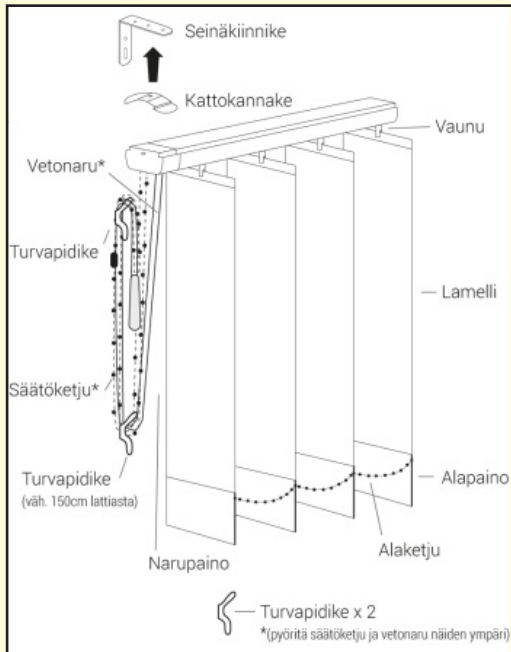

KAIHTIMET

TAMAR PYSTYLAMELLIKAIHTIMET

89 mm ja 127 mm lamellit

Tamar pystylamellikaihtimet ovat helppokäyttöinen ja tyylikäs vaihtoehto, joka jättää tilaa muulle sisustukselle. Lamellikaihtimet ovat monikäyttöisiä, koska ne sopivat sekä ikkunaverhoiksi että tilanjakajiksi. Aurinkosuojauksen lisäksi lamellikaihtimet eristävät ääntä ja lämpöä. Lamellit saa avattua ja suljettua joko kokonaan tai osittain, jolloin niiden avulla on helppo säädellä valon määrää. Kankaita löytyy runsaasti erilaisia läpikuultavista pimentäviin. Pystylamellit voidaan valmistaa myös screen -kankaista, jolloin ne sopivat myös parvekkeelle ja terassille. Pystylamellikaihtimilla saadaan katettua todella isoja ikkunoita ja terasseja/parvekkeita yhdelle kahtimella.

KAIHTIMET

TAMAR PYSTYLAMELLIKAIHTIMET

89 mm ja 127 mm lamellit

Kuvaus:

Toimitusaika:	10-14 arkipäivää
Avausmekanismi:	Sivuveto / keppikäyttö
Asennus:	Kiinnitys kattoon / seinään Kaihtimet valmistetaan mittojen mukaan / korkeammat kaihtimet tarjouksen mukaan
Maksimimitat:	Maksimikorkeus 3700 mm sivuveto Maksimikorkeus 3500 mm keppikäyttö Maksimileveys 6000 mm sivuveto ja keppikäyttö
Lamellin leveys:	89mm / 127mm
Ketjun pituus:	ketju tilatun pituinen (minimi 800mm) Huomioi lapsiturvallisuus!
Kiskon värit:	Musta (RAL 9005) Valkoinen (RAL 9010) Muut RAL värit tarjouksen mukaan
Kangasvaihtoehdot:	Kangasvalikoimaan kuuluu kuultavia, pimentäviä, screen- sekä palosuojattuja kankaita. Kangasvalikoimasta saa lisätietoa lähimmältä jälleenmyyjältä.
Takuu:	2 vuotta

Avautumismallit:

KAIHTIMET

TAMAR PYSTYLAMELLIKAIHTIMET

89 mm ja 127 mm lamellit

Kuvaus:

Sivuun vedetyn lamellinipun leveys (A ja C)

127mm	89mm
100cm - 16cm	100cm - 18cm
150cm - 21cm	150cm - 24cm
200cm - 25cm	200cm - 31cm
250cm - 29cm	250cm - 37cm
300cm - 33cm	300cm - 43cm
350cm - 37cm	350cm - 50cm
400cm - 42cm	400cm - 56cm
450cm - 46cm	450cm - 62cm
500cm - 50cm	500cm - 68m
550cm - 54cm	550cm - 75cm
600cm - 58cm	600cm - 80cm