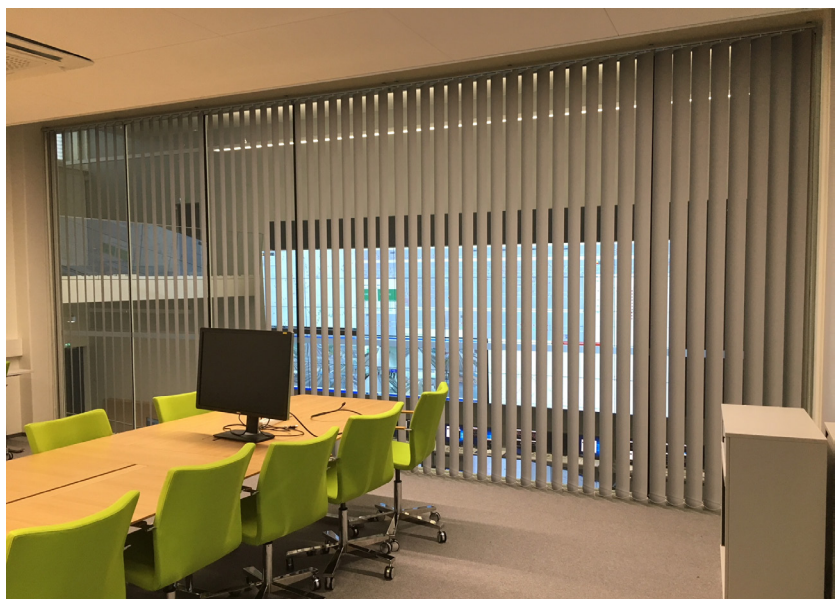

TAMAR-PYSTYLAMELLIKAIHTIMET

Tamar-pystylamellikaihtimet ja lamelliverhot ovat helppokäyttöinen ja tyylikäs vaihtoehto, joka jättää tilaa muulle sisustukselle. Lamellikaihtimet ovat monikäyttöisiä, koska ne sopivat sekä ikkunaverhoiksi että tilanjakajiksi. Aurinkosuojauksen lisäksi lamellikaihtimet eristävät lämpöä.