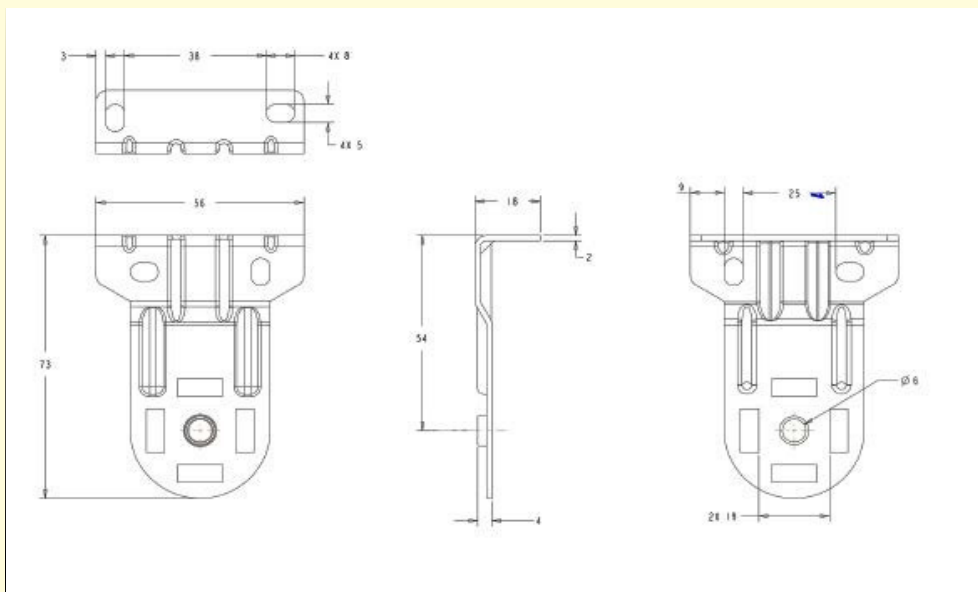

Kannake:

sivuveto / moottorikäyttö - kangasputki 38 -> 63 mm

Kuvaus:

Skyline kangasputki 50 mm

Maksimimitat (mm): maksimikorkeus: kankaasta ja kaihtimen leveydestä riippuen 2000 - 4000 mm

maksimileveys: kankaasta ja kaihtimen korkeudesta riippuen 2000 - 3500 mm

Kannake:

Skyline kangasputki 63 mm

Maksimimitat (mm): maksimikorkeus: kankaasta ja kaihtimen leveydestä riippuen 2000 - 4000 mm

maksimileveys: kankaasta ja kaihtimen korkeudesta riippuen 2000 - 4000 mm

Kannake