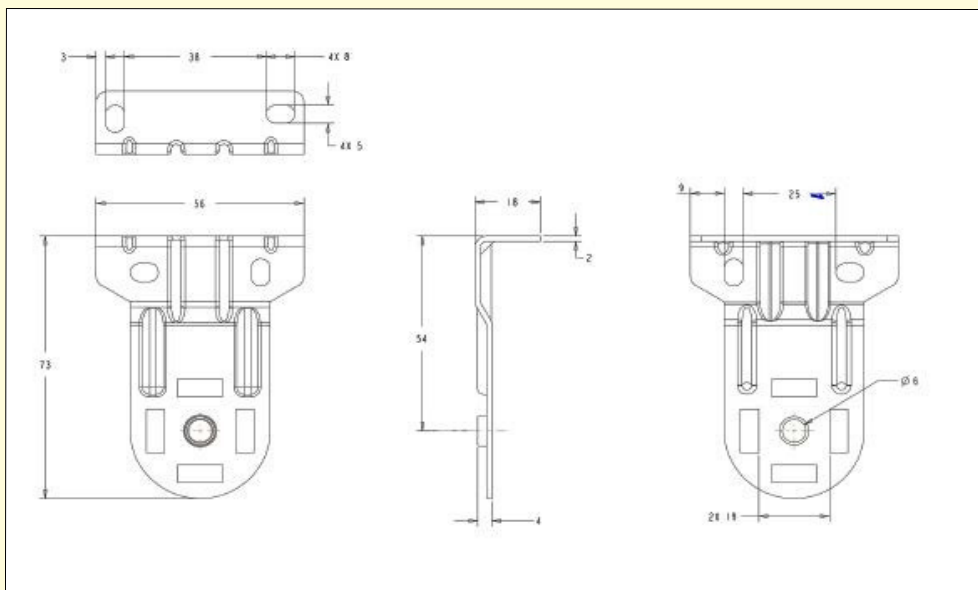

Skyline kangasputki 63 mm

Maksimimitat (mm): maksimikorkeus: kankaasta ja kaihtimen leveydestä riippuen 2000 - 4000 mm

maksimileveys: kankaasta ja kaihtimen korkeudesta riippuen 2000 - 4000 mm

Kannake

ketjukäytölle: