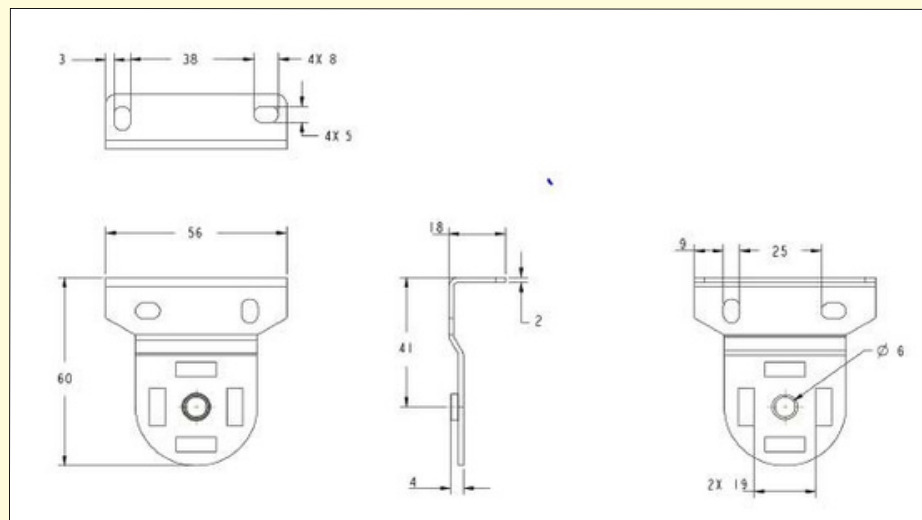

sivuveto / moottorikäyttö - kangasputki 38 -> 63 mm

Kuvaus:

Toimitusaika: 7 - 12 arkipäivää
Avausmekanismi: sivuveto / moottorikäyttö (Somfy-moottori)
Asennus: kiinnitys kattoon / seinään
kaihtimet valmistetaan mittojen mukaan / korkeammat kaihtimet tarjouksen mukaan

Skyline - kangasputki 38 mm / 50 mm / 63 mm

Alalista: 16 mm pyöreä alumiini. Värit: valkoinen, alumiini ja musta

Kannakkeiden värit: valkoinen, harmaa ja musta

Ketjun pituus: vakiona 1500 mm, mutta voidaan tehdä myös muuhun mittaan (huomioi lapsiturvallisuus!)

Korkeus: Kangaspakan korkeus. Kaihtimen kankaan näkyvä osa on korkeus -200 mm (38 mm),
- 300 mm (50 ja 63 mm)

Kaihtimien maksimitat saattavat vaihdella valitun kankaan mukaan

Kangas

vaihtoehdot: Kangasvalikoimaan kuuluu kuultavia, pimentäviä, screen sekä palosuojattuja kankaita
Kangasvalikoimasta saa lisätietoa lähimmältä jälleenmyyjältä tai sivuiltamme:

<https://www.tamar.fi/kangasvarit/tamar-rullakaihtimet/>

Takuu: 2 vuotta

Skyline kangasputki 38 mm

Maksimitat (mm): maksimikorkeus: kankaasta ja kaihtimen leveydestä riippuen 2000 - 4000 mm
maksimileveys: kankaasta ja kaihtimen korkeudesta riippuen 2000 - 2500 mm

Kannake: