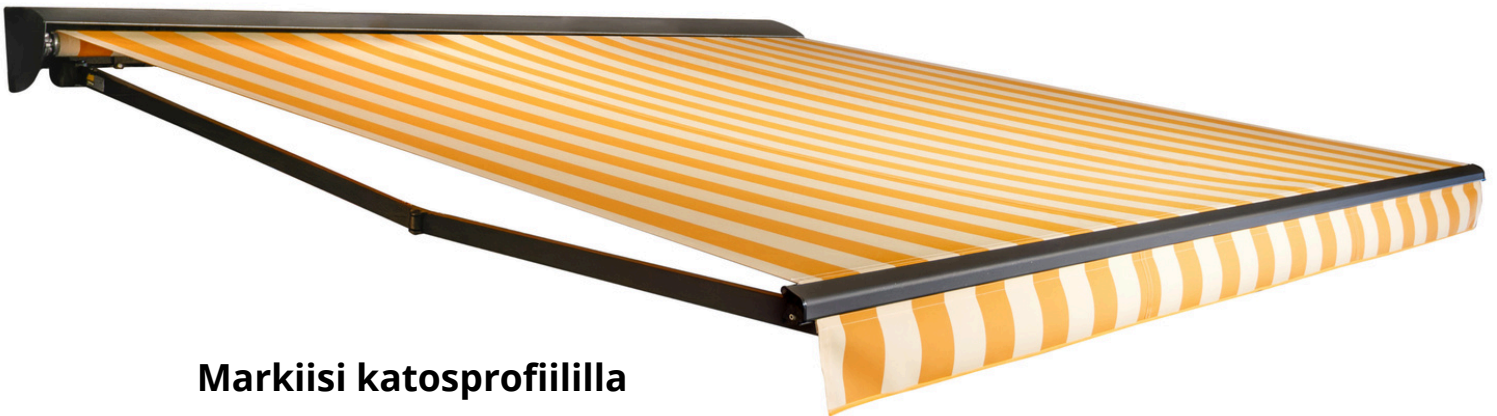

MARKIISIT

TAMAR NOVA -TERASSIMARKIISI

Nova on siro ja kompaktin kokoinen terassimarkiisi, jossa on kuitenkin vahvat ja kestävät komponentit. Tyylikäs ulkoasu ja pieni koko varmistavat sen, että Nova sopii myös pienemmille terasseille. Laadukas kotimainen markiisi kestää käytössä vuosia. Tamar-markiiseihin voi tarvittaessa vaihtaa myös kankaan, jolloin markiisi on todella pitkäikäinen. Nova-terassimarkiisissa on helppo kulmansäätö.

MARKIISIT

TAMAR NOVA -TERASSIMARKIISI

Leveys 2470 - 5000 mm Ulottuvuus 2100 - 3100 mm

Kuvaus:

Toimitusaika:	7 - 12 arkipäivää
Avausmekanismi:	Nivelvarsimarkiisi, veivikäyttö / Somfy -moottori
Kulmansäätö:	Kuusiokoloavaimella
Maksimimitat:	Leveys 5000 mm, ulottuvuus 3100 mm Markiisi valmistetaan mittojen mukaan. Ulottuvuus 1600 mm tarjouksen mukaan.
Kankaat:	Sattler (Trend ja Select mallistot) https://www.tamar.fi/kangasvarit/tamar-markiisit/ Lumera ja Elements - paksuus 0,45 mm, korkealaatuinen, läpivärjätty 100 % akryyli, 290 g/m ²
UV-suojaja:	UPF +50. Vaaleat värit 97 %, tummat väri 100 %
Kankaan vedenkestävyys:	Lumera: vesipatsas n. 46,0 mbar (460 mm), pysyvästi vedenkestävä Elements: vesipatsas n. 37,0 mbar (370 mm), pysyvästi vedenkestävä
Runko:	Pulverimaalattu runko Vakiovärit valkoinen (RAL 9010) ja antrasiitti. Mut RAL-värit tarjouksen mukaan
Lisävarusteet:	Lämmittimet Alumiininen katosprofiili Tuulitukivarret (värit vaaleanharmaa ja antrasiitti) Tuuli-, aurinko- ja sadeautomaatiikka
Takuu:	5 vuotta
Painatus:	Kankaaseen voidaan painattaa haluamasi logo tai muu painatus
Logo:	Logo tulee lähettää eps, psd, tiff, tai ai -tiedostona. Logosta lähetetään vedos ennen kankaalle painamista.

Reunus vaihtoehdot

MARKIISIT

TAMAR NOVA -TERASSIMARKIISI

Leveys 2470 - 5000 mm, ulottuvuus 2100 - 3100 mm

Markiisi ilman katosprofiilia

Markiisi katosprofiililla

HUOM! Nova markiisi myydään aina tällä etuprofiilimallilla!