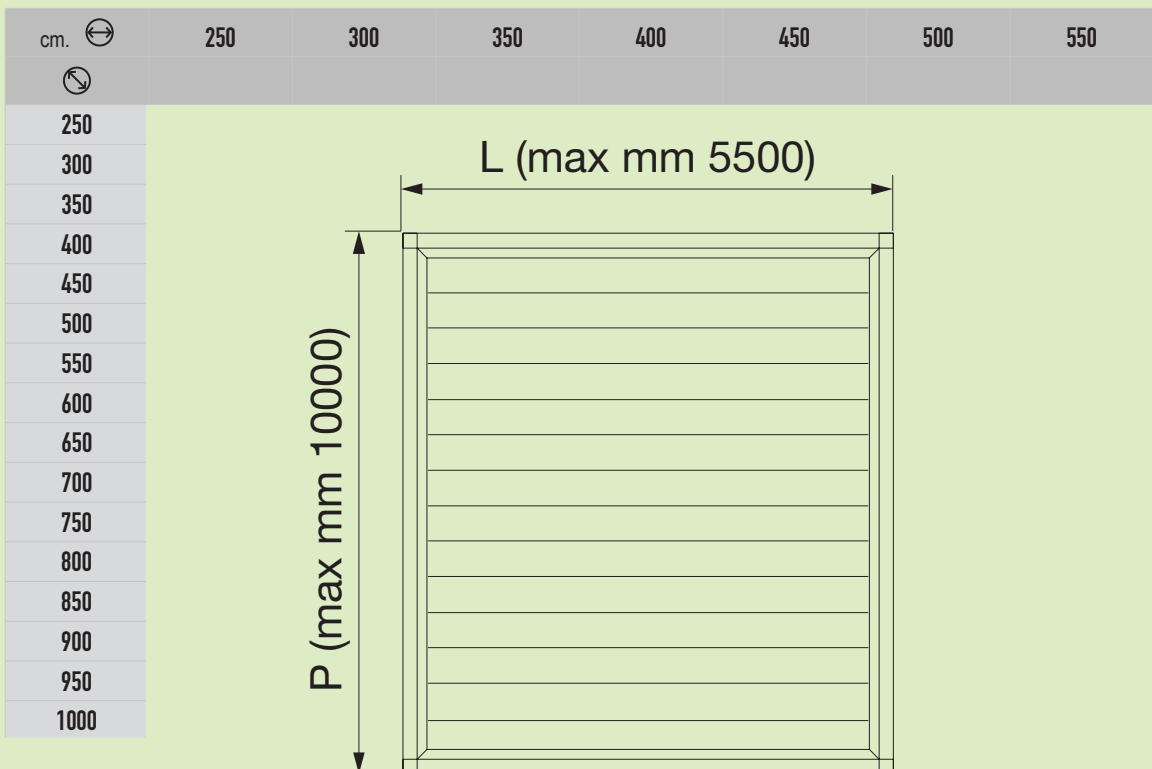

FLEXLIGHT SMART 6002

IRISUN BLOCKOUT

SOLTIS PERFORM 92

SOLTIS PROOF W96

ISOLA 3

1,8 m x 1 m -> 5,5 m x 10 m

Katto:

Koot:

ISOLA 3

1,8 m x 1 m -> 5,5 m x 10 m

Katto:

ISOLA 3 konfiguraatit:

1L

1L A

1P A

2L

2P

2L A

2P A

ISOLA 3 konfiguraatit:

3L

3P

3L A

3P A