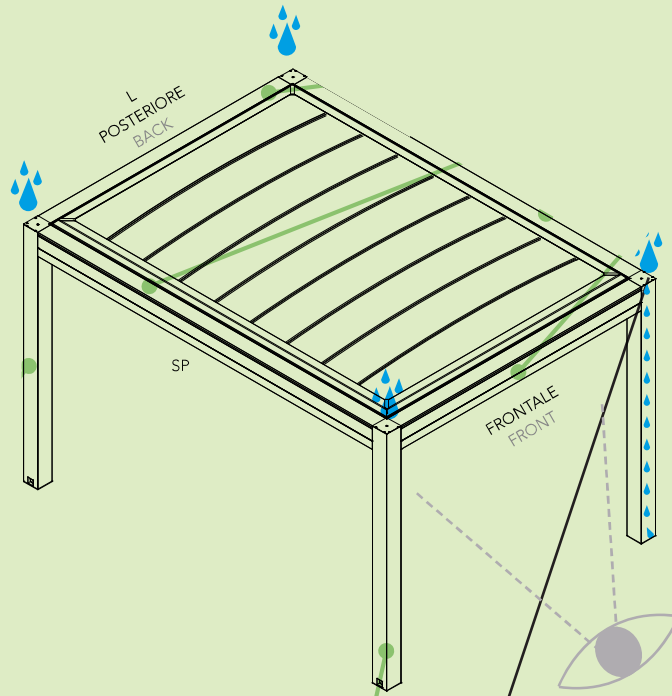

FLEXLIGHT SMART 6002

IRISUN BLOCKOUT

SOLTIS PERFORM 92

SOLTIS PROOF W96

ISOLA 3

1,8 m x 1 m -> 5,5 m x 10 m

Katto:

Koot:

ISOLA 3

1,8 m x 1 m -> 5,5 m x 10 m

Katto:

ISOLA 3 konfiguraatit:

1L

1L A

1P A

2L

2P

2L A

2P A

ISOLA 3 konfiguraatit:

3L

3P

3L A

3P A