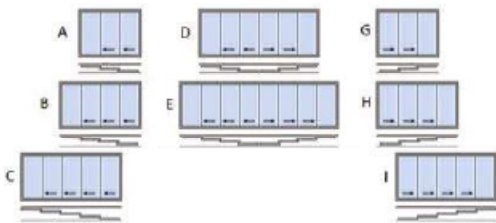

SPECIALS

TUPLA

ISOLA 3 LISÄVARUSTEET:

LIUKUVAT LASISEINÄT:

VERTIKA mitä tarkoittaa?

screenkaihtimet

- screenkangas
- kirkas lasi

YLÖS-ALAS TUULISUOJAT (+ OVI):

ISOLA 3 LISÄVARUSTEET:

VERHOT:

3D konfiguraattori - kysy lisää myynnistämme

1

2

3

4