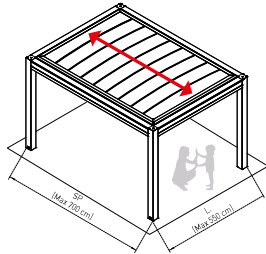

FLEXLIGHT SMART 6002

IRISUN BLOCKOUT

SOLTIS PERFORM 92

SOLTIS PROOF W96

ISOLA 3

1,8 m x 1 m -> 5,5 m x 10 m

Katto:

Koot:

ISOLA 3

1,8 m x 1 m -> 5,5 m x 10 m

Katto:

ISOLA 3 konfiguraatit:

1L

1L A

1P A

2L

2P

2L A

2P A

ISOLA 3 konfiguraatit:

3L

3P

3L A

3P A