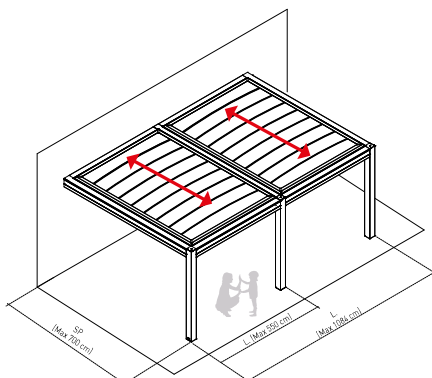

FLEXLIGHT SMART 6002

IRISUN BLOCKOUT

SOLTIS PERFORM 92

SOLTIS PROOF W96

ISOLA 3

1,8 m x 1 m -> 5,5 m x 10 m

Katto:

Koot:

ISOLA 3

1,8 m x 1 m -> 5,5 m x 10 m

Katto:

ISOLA 3 konfiguraatit:

1L

1L A

1P A

2L

2P

2L A

2P A

ISOLA 3 konfiguraatit:

3L

3P

3L A

3P A