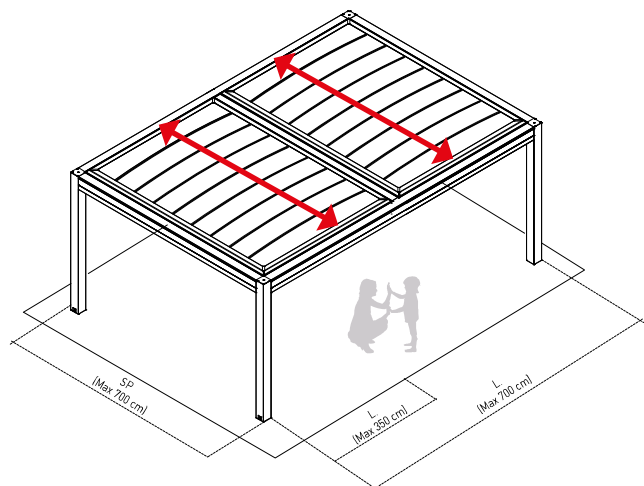

2P

2L A

2P A

ISOLA 3 konfiguraatit:

3L

3P

3L A

3P A

4L

4P A

4L A

ISOLA 3 konfiguraatit:

6L

6P

6L A

6P A

SPECIALS

TUPLA

ISOLA 3 LISÄVARUSTEET:

LIUKUVAT LASISEINÄT:

VERTIKA mitä tarkoittaa?

screenkaihtimet

- screenkangas
- kirkas lasi

YLÖS-ALAS TUULISUOJAT (+ OVI):