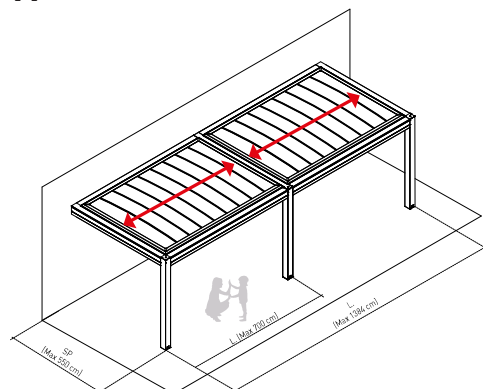

FLEXLIGHT SMART 6002

IRISUN BLOCKOUT

SOLTIS PERFORM 92

SOLTIS PROOF W96

ISOLA 3

1,8 m x 1 m -> 5,5 m x 10 m

Katto:

Koot:

ISOLA 3

1,8 m x 1 m -> 5,5 m x 10 m

Katto:

ISOLA 3 konfiguraatit:

1L

1L A

1P A

2L

2P

2L A

2P A

ISOLA 3 konfiguraatit:

3L

3P

3L A

3P A