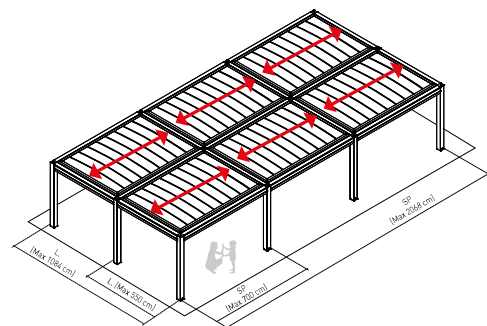

ISOLA 3

1,8 m x 1 m -> 5,5 m x 10 m

Katto:

ISOLA 3 konfiguraatit:

1L

1L A

1P A

2L

2P

2L A

2P A

ISOLA 3 konfiguraatit:

3L

3P

3L A

3P A

4L

4P A

4L A

ISOLA 3 konfiguraatit:

6L

6P

6L A

6P A

SPECIALS

TUPLA

ISOLA 3 LISÄVARUSTEET:

LIUKUVAT LASISEINÄT:

VERTIKA mitä tarkoittaa?

screenkaihtimet

- screenkangas
- kirkas lasi

YLÖS-ALAS TUULISUOJAT (+ OVI):