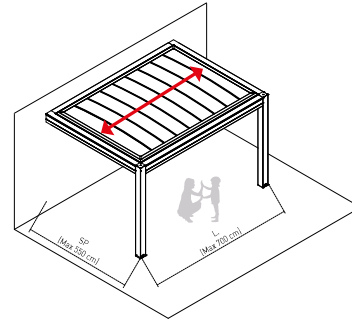

FLEXLIGHT SMART 6002

IRISUN BLOCKOUT

SOLTIS PERFORM 92

SOLTIS PROOF W96

ISOLA 3

1,8 m x 1 m -> 5,5 m x 10 m

Katto:

Koot:

ISOLA 3

1,8 m x 1 m -> 5,5 m x 10 m

Katto:

ISOLA 3 konfiguraatit:

1L

1L A

1P A

2L

2P

2L A

2P A

ISOLA 3 konfiguraatit:

3L

3P

3L A

3P A