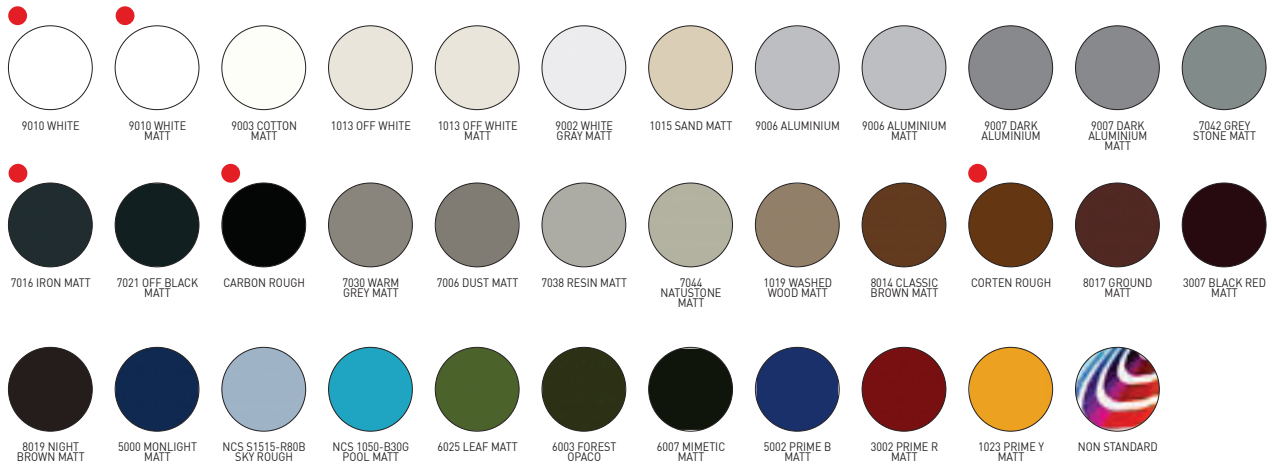

PERGOLAT
ISOLA 3 PERGOLA

KE

ENJOY THE OUTDOORS

ISOLA 3

1,8 m x 1 m -> 5,5 m x 10 m

Kuvaus:

Toimitusaika:	5 - 6 viikkoa
Asennus:	seinäasennus / vapaasti seisova
Katon avausmekanismi:	Moottorilla (somfy / somfy IO / KE kaukosäätimellä)
Katon vedenkestävyys:	Kangaskatto on vedenpitävä. Katon kaarevan muodon ansiosta voidaan asentaa myös ilman kaatoa. Ei kestää lumikuormaa - katso KE KEDRY PRIME / PLUS / SKYLIFE PERGOLA
Rungon värit:	vakiovärit: valkoinen (RAL 9010) / valkoinen matt (RAL 9010) / carbon rough / antrasiitti (RAL 7016) / corten rough. Mahdolliset muut värit tarjouksen mukaan
Katon värit:	vakiovärit: valkoinen / kermanvalkoinen. Muut värit ovat myös mahdollisia, hinta tarjouksen mukaan
Mitat:	Yksittäisen pergolan maksimi mitat: leveys 5500 mm ulottuvuus 10 000 mm korkeus 3000 mm useita yksiköitä voidaan asentaa vierekkäin ja / tai peräkkäin – ks. sivu 6
Lisävarusteet:	<ul style="list-style-type: none">- liukuvat lasiseinät (ovet myös saatavilla)- Ylös-alas tuulisuojat (ovet myös saatavilla)- screenkaihtimet moottorilla (somfy / somfy IO / KE kaukosäätimellä)- screenkangas / kirkas lasi- Valot (erillisen suunnitelman mukaan ulko ja / tai sisäpuolella)- Musiikki- Lämmittimet
Takuu:	2 vuotta

ISOLA 3

1,8 m x 1 m -> 5,5 m x 10 m

Rungon värit

COLOURS RAL

• vakiovärit (mahdolliset muut värit tarjouksen mukaan)

Kattokankaat

OPATEX FLAT - vakioankaat

valkoinen