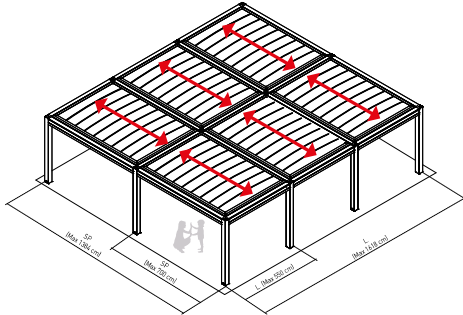

2P

2L A

2P A

ISOLA 3 konfiguraatit:

3L

3P

3L A

3P A

4L

4P A

4L A

ISOLA 3 konfiguraatit:

6L

6P

6L A

6P A

SPECIALS

TUPLA

ISOLA 3 LISÄVARUSTEET:

LIUKUVAT LASISEINÄT:

VERTIKA mitä tarkoittaa?

screenkaihtimet

- screenkangas
- kirkas lasi

YLÖS-ALAS TUULISUOJAT (+ OVI):