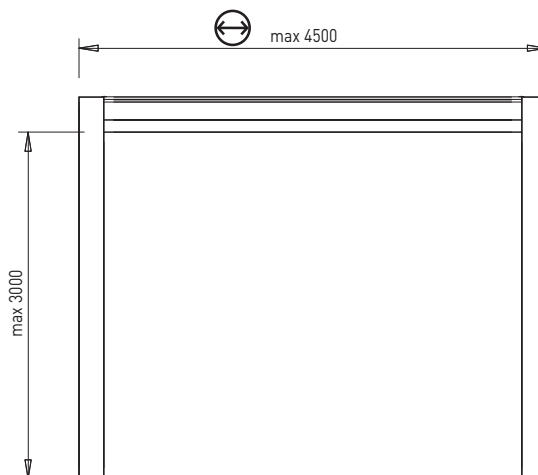

PERGOLAT
KEDRY SKYLIFE

KE

ENJOY THE OUTDOORS

KEDRY SKYLIFE

1,8 m x 1,91 m -> 4,5 m x 6,11 m

Kuvaus:

Toimitusaika:	5 - 6 viikkoa
Asennus:	seinä / vapaasti seisova.
Katon avausmekanismi:	sälekatto - moottorilla (somfy / somfy IO / KE kaukosäätimellä) Alumiininen premium pergola kokonaan avattavalla lamellikatolla
Katon vedenkestävyys:	Katto on vedenpitävä.
Katon & rungon värit:	vakiovärit - valkoinen (RAL 9010) / valkoinen matt (RAL 9010) / carbon rough / antrasiitti (RAL 7016) / corten rough. Mahdolliset muut värit lisähintaan
muoto ja koot:	Yksittäisen pergolan max. mitat: leveys - 4500 mm ulottuvuus - 6110 mm useita yksiköitä voidaan asentaa vierekkäin ja / tai peräkkäin – ks. sivu 6
Max. korkeus:	3000 mm
Lisävarusteet:	- liukuvat lasiseinät (ovet myös saatavilla) - Ylös-alas tuuliosoujat (ovet myös saatavilla) - screenkaihtimet - moottorilla (somfy / somfy IO / KE kaukosäätimellä) - screenkangas / kirkas ikkuna - Valot (erillisen suunnitelman mukaan ulko ja / tai sisäpuolella) - Musiikki - Lämmittimet
Takuu:	2 vuotta

KEDRY SKYLIFE

1,8 m x 1,91 m -> 4,5 m x 6,11 m

Rungon värit

COLOURS RAL

● vakiovärit (mahdolliset muut värit lisähintaan)

KEDRY SKYLIFE

1,8 m x 1,91 m -> 4,5 m x 6,11 m

Sälekatto:

Koot:

cm.	200	225	250	275	300	325	350	375	400	425	450
211											
231											
251											
271											
291											
311											
331											
351											
371											
391											
411											
431											
451											
471											
491											
511											
531											
551											
571											
591											
611											

KEDRY SKYLIFE

1,8 m x 1,91 m -> 4,5 m x 6,11 m

Sälekatto:

KEDRY SKYLIFE

konfiguraatit:

1L - FREESTANDING SINGLE MODULE

1L A - SIDE LEANING AGAINST WALL

1P A - LEANING AGAINST WALL ON SP SIDE