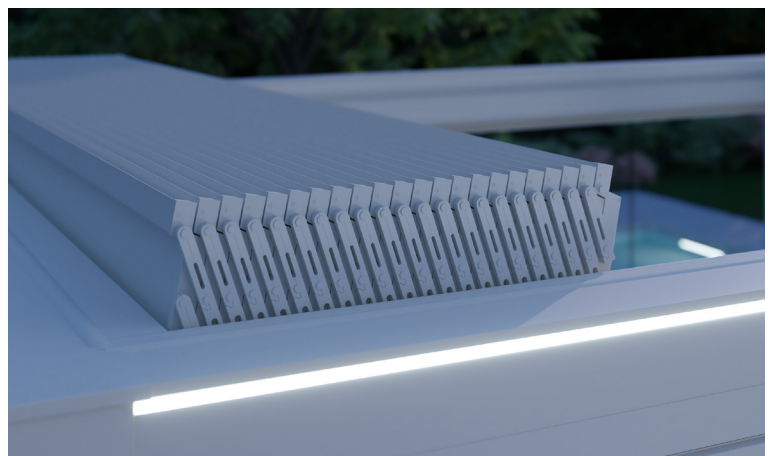

PERGOLAT
KEDRY SKYLIFE

KE

ENJOY THE OUTDOORS

KEDRY SKYLIFE

1,8 m x 1,91 m -> 4,5 m x 6,11 m

Kuvaus:

Toimitusaika:	5 - 6 viikkoa
Asennus:	seinä / vapaasti seisova.
Katon avausmekanismi:	sälekatto - moottorilla (somfy / somfy IO / KE kaukosäätimellä) Alumiininen premium pergola kokonaan avattavalla lamellikatolla
Katon vedenkestävyys:	Katto on vedenpitävä.
Katon & rungon värit:	vakiovärit - valkoinen (RAL 9010) / valkoinen matt (RAL 9010) / carbon rough / antrasiitti (RAL 7016) / corten rough. Mahdolliset muut värit lisähintaan
muoto ja koot:	Yksittäisen pergolan max. mitat: leveys - 4500 mm ulottuvuus - 6110 mm useita yksiköitä voidaan asentaa vierekkäin ja / tai peräkkäin – ks. sivu 6
Max. korkeus:	3000 mm
Lisävarusteet:	- liukuvat lasiseinät (ovet myös saatavilla) - Ylös-alas tuuliosoujat (ovet myös saatavilla) - screenkaihtimet - moottorilla (somfy / somfy IO / KE kaukosäätimellä) - screenkangas / kirkas ikkuna - Valot (erillisen suunnitelman mukaan ulko ja / tai sisäpuolella) - Musiikki - Lämmittimet
Takuu:	2 vuotta