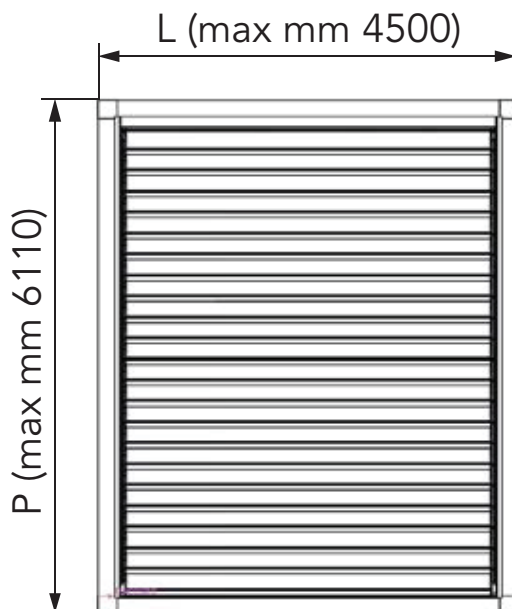

PERGOLAT
KEDRY SKYLIFE

KE

ENJOY THE OUTDOORS

KEDRY SKYLIFE

1,8 m x 1,91 m -> 4,5 m x 6,11 m

Kuvaus:

Toimitusaika:	5 - 6 viikkoa
Asennus:	seinä / vapaasti seisova.
Katon avausmekanismi:	sälekatto - moottorilla (somfy / somfy IO / KE kaukosäätimellä) Alumiininen premium pergola kokonaan avattavalla lamellikatolla
Katon vedenkestävyys:	Katto on vedenpitävä.
Katon & rungon värit:	vakiovärit - valkoinen (RAL 9010) / valkoinen matt (RAL 9010) / carbon rough / antrasiitti (RAL 7016) / corten rough. Mahdolliset muut värit lisähintaan
muoto ja koot:	Yksittäisen pergolan max. mitat: leveys - 4500 mm ulottuvuus - 6110 mm useita yksiköitä voidaan asentaa vierekkäin ja / tai peräkkäin – ks. sivu 6
Max. korkeus:	3000 mm
Lisävarusteet:	- liukuvat lasiseinät (ovet myös saatavilla) - Ylös-alas tuuliosoujat (ovet myös saatavilla) - screenkaihtimet - moottorilla (somfy / somfy IO / KE kaukosäätimellä) - screenkangas / kirkas ikkuna - Valot (erillisen suunnitelman mukaan ulko ja / tai sisäpuolella) - Musiikki - Lämmittimet
Takuu:	2 vuotta

KEDRY SKYLIFE

1,8 m x 1,91 m -> 4,5 m x 6,11 m

Rungon värit

COLOURS RAL

● vakiovärit (mahdolliset muut värit lisähintaan)

KEDRY SKYLIFE

1,8 m x 1,91 m -> 4,5 m x 6,11 m

Sälekatto:

Koot:

cm.	200	225	250	275	300	325	350	375	400	425	450
211											
231											
251											
271											
291											
311											
331											
351											
371											
391											
411											
431											
451											
471											
491											
511											
531											
551											
571											
591											
611											

KEDRY SKYLIFE

1,8 m x 1,91 m -> 4,5 m x 6,11 m

Sälekatto:

KEDRY SKYLIFE

konfiguraatit:

1L - FREESTANDING SINGLE MODULE

1L A - SIDE LEANING AGAINST WALL

1P A - LEANING AGAINST WALL ON SP SIDE