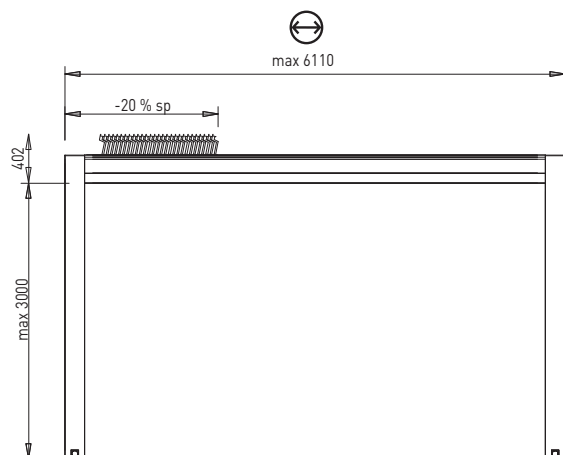

PERGOLAT
KEDRY SKYLIFE

KE

ENJOY THE OUTDOORS

KEDRY SKYLIFE

1,8 m x 1,91 m -> 4,5 m x 6,11 m

Kuvaus:

Toimitusaika:	5 - 6 viikkoa
Asennus:	seinä / vapaasti seisova.
Katon avausmekanismi:	sälekatto - moottorilla (somfy / somfy IO / KE kaukosäätimellä) Alumiininen premium pergola kokonaan avattavalla lamellikatolla
Katon vedenkestävyys:	Katto on vedenpitävä.
Katon & rungon värit:	vakiovärit - valkoinen (RAL 9010) / valkoinen matt (RAL 9010) / carbon rough / antrasiitti (RAL 7016) / corten rough. Mahdolliset muut värit lisähintaan
muoto ja koot:	Yksittäisen pergolan max. mitat: leveys - 4500 mm ulottuvuus - 6110 mm useita yksiköitä voidaan asentaa vierekkäin ja / tai peräkkäin – ks. sivu 6
Max. korkeus:	3000 mm
Lisävarusteet:	- liukuvat lasiseinät (ovet myös saatavilla) - Ylös-alas tuuliosoujat (ovet myös saatavilla) - screenkaihtimet - moottorilla (somfy / somfy IO / KE kaukosäätimellä) - screenkangas / kirkas ikkuna - Valot (erillisen suunnitelman mukaan ulko ja / tai sisäpuolella) - Musiikki - Lämmittimet
Takuu:	2 vuotta

KEDRY SKYLIFE

1,8 m x 1,91 m -> 4,5 m x 6,11 m

Rungon värit

COLOURS RAL

● vakiovärit (mahdolliset muut värit lisähintaan)

KEDRY SKYLIFE

1,8 m x 1,91 m -> 4,5 m x 6,11 m

Sälekatto:

Koot:

cm.	200	225	250	275	300	325	350	375	400	425	450
211											
231											
251											
271											
291											
311											
331											
351											
371											
391											
411											
431											
451											
471											
491											
511											
531											
551											
571											
591											
611											

KEDRY SKYLIFE

1,8 m x 1,91 m -> 4,5 m x 6,11 m

Sälekatto:

KEDRY SKYLIFE

konfiguraatit:

1L - FREESTANDING SINGLE MODULE

1L A - SIDE LEANING AGAINST WALL

1P A - LEANING AGAINST WALL ON SP SIDE