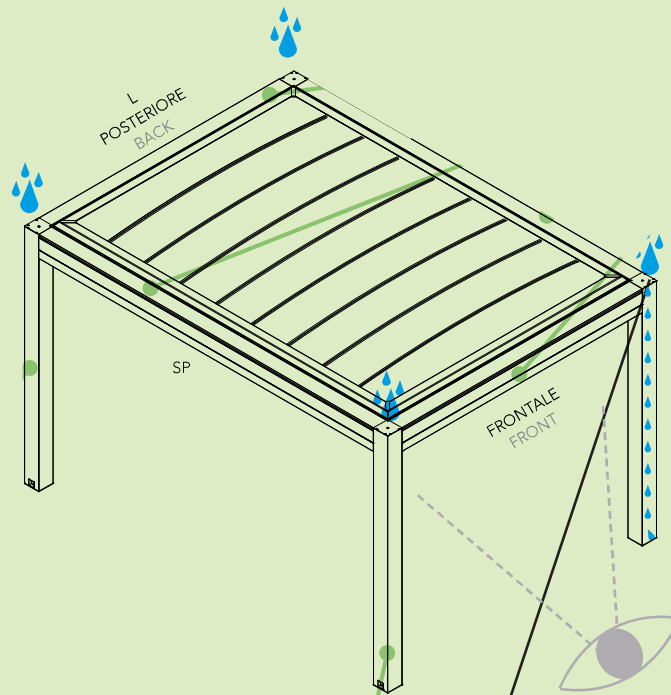

KEPLAN

1,6 m x 1 m -> 4,5 m x 5

Katto:

Koot:

cm	250	300	350	400	450
250					
300					
350					
400					
450					
500					

KEPLAN A

1,6 m x 1 m -> 5,5 m x 6

Katto:

Koot:

cm	250	300	350	400	450	500	550
250							
300							
350							
400							
450							
500							
550							
600							

Katto:

3D konfiguraattori - kysy lisää myynnistämme

1

2

3

4