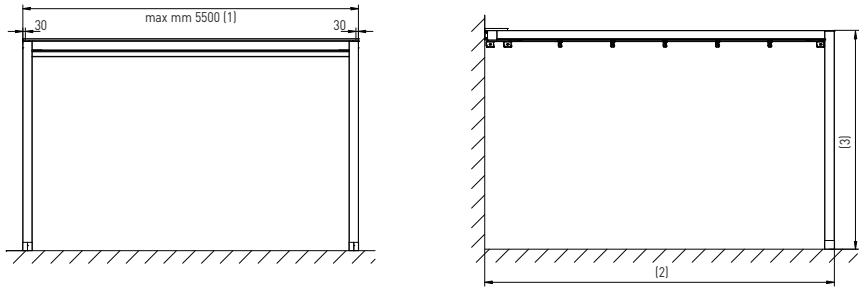

KEPLAN

1,6 m x 1 m -> 4,5 m x 5

Katto:

Koot:

cm	250	300	350	400	450
250					
300					
350					
400					
450					
500					

KEPLAN A

1,6 m x 1 m -> 5,5 m x 6

Katto:

Koot:

cm	250	300	350	400	450	500	550
250							
300							
350							
400							
450							
500							
550							
600							

Katto:

3D konfiguraattori - kysy lisää myynnistämme

1

2

3

4