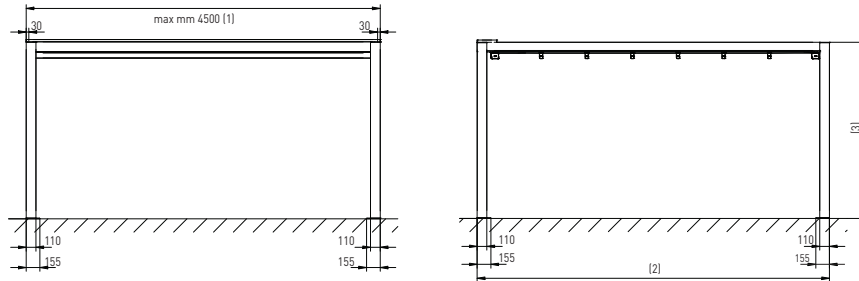

KEPLAN

1,6 m x 1 m -> 4,5 m x 5

Katto:

Koot:

cm	250	300	350	400	450
250					
300					
350					
400					
450					
500					

KEPLAN A

1,6 m x 1 m -> 5,5 m x 6

Katto:

Koot:

cm	250	300	350	400	450	500	550
250							
300							
350							
400							
450							
500							
550							
600							

Katto:

3D konfiguraattori - kysy lisää myynnistämme

1

2

3

4