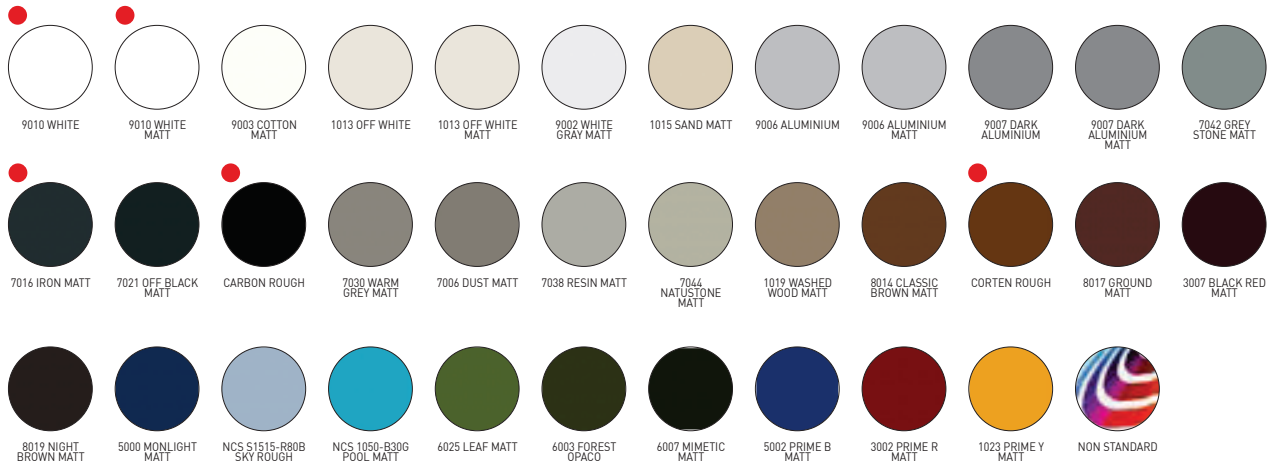

PERGOLAT
KEPLAN PERGOLA

KE

ENJOY THE OUTDOORS

KEPLAN

KEPLAN A

Kuvaus:

Toimitusaika:	5 - 6 viikkoa
Asennus:	KEPLAN - vapaasti seisova KEPLAN A - seinäasennus
Katon avausmekanismi:	Moottorilla (somfy / somfy IO / KE kaukosäätimellä)
Katon vedenkestävyys:	Kangaskatto on vedenpitävä. Ei kestä lumikuormaa - katso KE KEDRY PRIME / PLUS / SKYLIFE PERGOLA
Rungon värit:	vakiovärit: valkoinen (RAL 9010) / valkoinen matt (RAL 9010) / carbon rough / antrasiitti (RAL 7016) / corten rough. Mahdolliset muut värit tarjouksen mukaan
Katon värit:	vakiovärit: valkoinen / kermanvalkoinen. Muut värit ovat myös mahdollisia tarjouksen mukaan
Mitat:	Yksittäisen pergolan maksimitat: KEPLAN (vapaasti seisova) leveys 4500 mm ulottuvuus 5000 mm korkeus 3000 mm KEPLAN A (asennus seinälle) leveys 5500 mm ulottuvuus 6000 mm korkeus 3000 mm
Lisävarusteet:	- Valot - Lämmittimet
Takuu:	2 vuotta

KEPLAN JA KEPLAN A

1,8 m x 1 m -> 5,5 m x 10 m

Rungon värit

COLOURS RAL

- vakiovärit (mahdolliset muut värit tarjouksen mukaan)

Kattokankaat

OPATEX FLAT - vakiokankaat

valkoinen