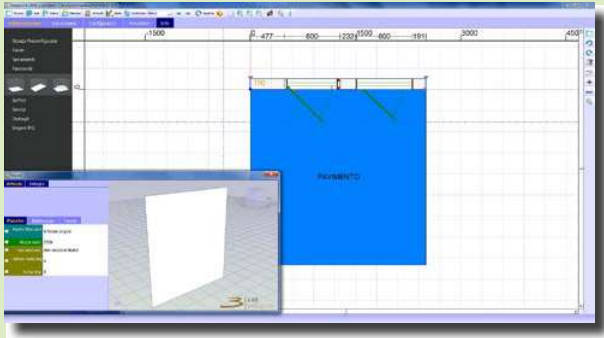

Koot:

cm	250	300	350	400	450	500	550
250							
300							
350							
400							
450							
500							
550							
600							

Katto:

3D konfiguraattori - kysy lisää myynnistämme

1

2

3

4