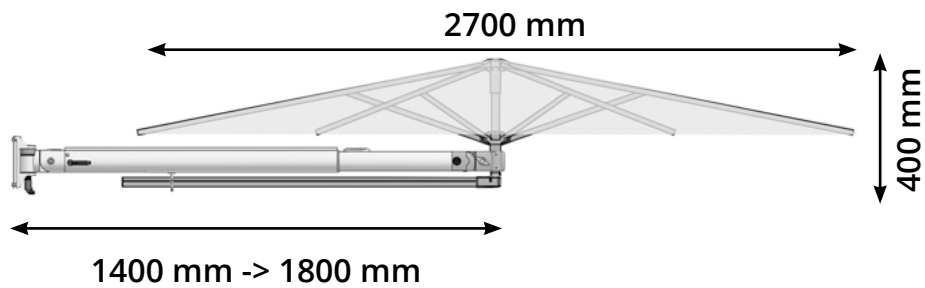

Fiksu avausmekanismi – pöytiä ja tuoleja ei tarvitse siirrellä, kun varjo avataan / suljetaan.

Saatavilla pyöreänä.

SIVUVARSIVARJOT

PROSTOR P3 & P4

KOOT

	Koko muoto	Peittoalue paneelit	Kuvaus
PROSTOR P3	Ø 2,7 m pyöreä	5,70 m ² 6 paneelia	ei reunusta
PROSTOR P4	Ø 2,7 m pyöreä	5,70 m ² 6 paneelia	ei reunusta

Avausmekanismi: P3:

Avausmekanismi: P4:

SIVUVARSIVARJOT

PROSTOR P3 & P4

Kuvaus:

Toimitusaika:	4 - 5 viikkoa
Avausmekanismi:	ks. sivu 2
Kankaan värit:	ks. sivu 5
UV-suoja:	jopa 97 %
Runko:	anodisoitu alumiini
Rungon vakiovärit:	anodisoitu alumiini
Varjon muoto ja koot:	Ø 2,7 m pyöreä
Reunus:	Ei reunusta
Lisävarusteet:	-
Takuu:	2 vuotta (takuu kattaa valmistusviat, ei tuulivaurioita)
Painatus: Logot:	Kankaaseen voidaan painaa haluamanne logo. Logo tulee lähettää eps, psd, tiff, tai ai -tiedostona. Logosta lähetetään halutessanne vedos ennen kankaalle painatusta