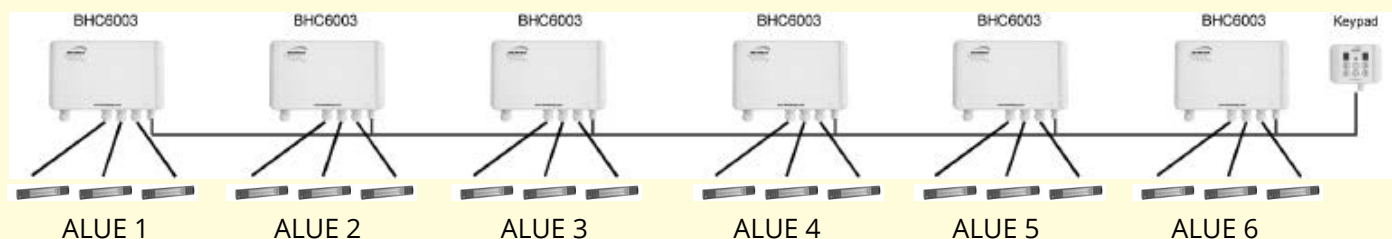

### Ohjauksyksikkö -

1 alue:

'Soft start' \*

(kaukosäädin  
ei välttämätön)

BRC4001 / BHC6001  
IP65

kapasiteetti:  
BRC4001 = 4000w  
BHC6001 = 6000w

BHCR1 - 1 kanava  
IP20

### Ohjauksyksikkö -

jopa 9 aluetta:

'Soft start' \*

(kaukosäädin  
ei välttämätön)

BRC4002 / BHC6002  
IP65

+

BRCK  
ohjauspaneeli  
IP65

BHCR9  
IP20