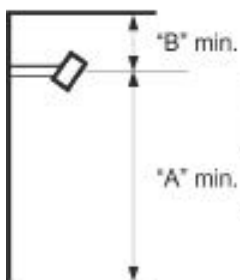

minimi asennusetäisyys "A" lattiaan, "B" kattoon, "C" sivuseinään

| BURDA malli   | minimi asennusetäisyys |       |       |
|---------------|------------------------|-------|-------|
|               | A [m]                  | B [m] | C [m] |
| 1,2kW - 2,2kW | 2,1                    | 0,3   | 1,5   |