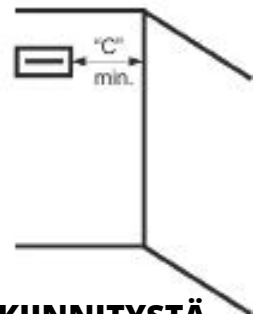

minimi asennusetäisyys "A" lattiaan, "B" kattoon, "C" sivuseinään

| BURDA malli   | minimi asennusetäisyys |       |       |
|---------------|------------------------|-------|-------|
|               | A [m]                  | B [m] | C [m] |
| 1,2kW - 2,2kW | 2,1                    | 0,3   | 1,5   |