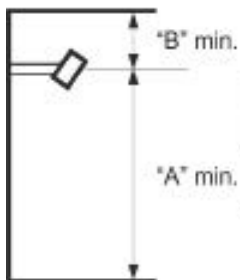

minimi asennusetäisyys "A" lattiaan, "B" kattoon, "C" sivuseinään

| BURDA malli | minimi asennusetäisyys | | |
|---------------|------------------------|-------|-------|
| | A [m] | B [m] | C [m] |
| 1,2kW - 2,2kW | 2,1 | 0,3 | 1,5 |