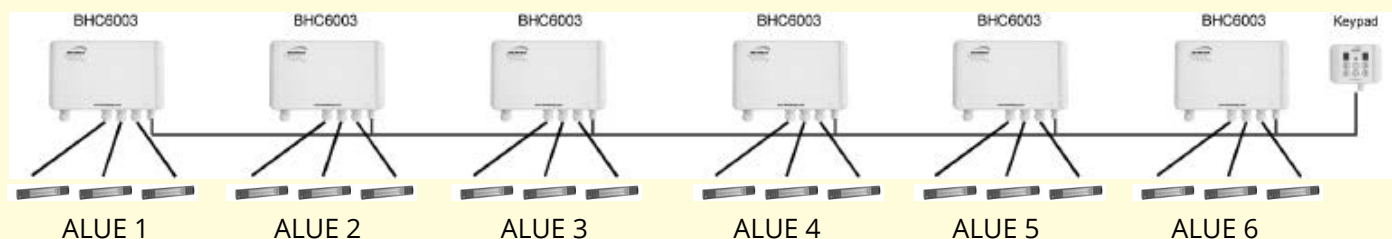

* Soft start - käynnistää lämmittimen 'pehmeästi' - tämä lisää lämmittimen elinikää ja säästää sulakkeita.