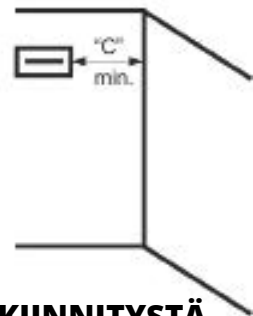

minimi asennusetäisyys "A" lattiaan, "B" kattoon, "C" sivuseinään

| BURDA malli | minimi asennusetäisyys | | |
|---------------|------------------------|-------|-------|
| | A [m] | B [m] | C [m] |
| 1,2kW - 2,2kW | 2,1 | 0,3 | 1,5 |