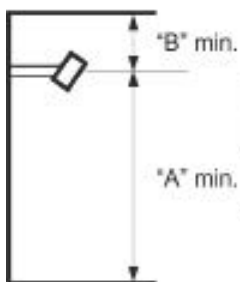

minimi asennusetäisyys "A" lattiaan, "B" kattoon, "C" sivuseinään

BURDA malli	minimi asennusetäisyys		
	A [m]	B [m]	C [m]
1,2kW - 2,2kW	2,1	0,3	1,5

ASENNUSOHJE SEINÄÄN KIINNITETTÄESSÄ. EI KOSKE KATTOKIINNITYSTÄ