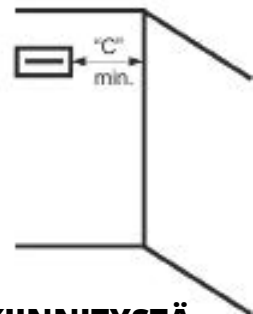

minimi asennusetäisyys "A" lattiaan, "B" kattoon, "C" sivuseinään

BURDA malli	minimi asennusetäisyys		
	A [m]	B [m]	C [m]
1,2kW - 2,2kW	2,1	0,3	1,5

ASENNUSOHJE SEINÄÄN KIINNITETTÄESSÄ. EI KOSKE KATTOKIINNITYSTÄ

TERASSILÄMMITTIMET

BURDA RELAX GLASS IRA IP65 - 2,2KW

Kuvaus:

Lämmitysala:	9,6m ²
Virrankulutus:	2200w (2,2kW)
Tulojännite:	230V 50Hz
Paino:	Seinä / kattokiinnitykselle - 5,1 kg Kehykselle (upotettava kattoon) - 8,6 kg
IP Luokitus:	IP65 6: Täydellinen suojaus. Pölytiivis 5: Suojaus joka suunnasta tulevalta vesisuihkulta
Mitat (mm):	Seinäkiinnitykselle: 900(L) x 170(K) x 80(S)
Kuori:	Kuori: alumiini Koodi-3: Kuori (hopea) + lasi (musta) Koodi-3W: Kuori (hopea) + lasi (valkoinen) Koodi-1: Kuori (musta) + lasi (musta)
Sulake:	16A (hidas)
Johto:	maadoitettu pistotulppa, virtajohdon pituus 1,8 metriä
Asennus:	kattoon tai seinälle (VAIN VAAKAAN) Seinään - 0° / 15° / 30° / 45° Kattoon - 0°/15°/30°
Varusteet:	seinä / kattokiinnike (tulee mukana)
Ohjaus	Malli 1,1 - ON / OFF katkaisija Malli 1,2 - kauko/tehosäätimellä
Suositteltu	
asennuskorkeus:	(min.) 2,1 m
Lamppu:	Korkealaatuinen, valosäteilyä vähentävä keraaminen lasi SCHOTT NEXTREMA®
Takuu:	- ammattikäytössä 1 vuosi - kotikäytössä 2 vuotta