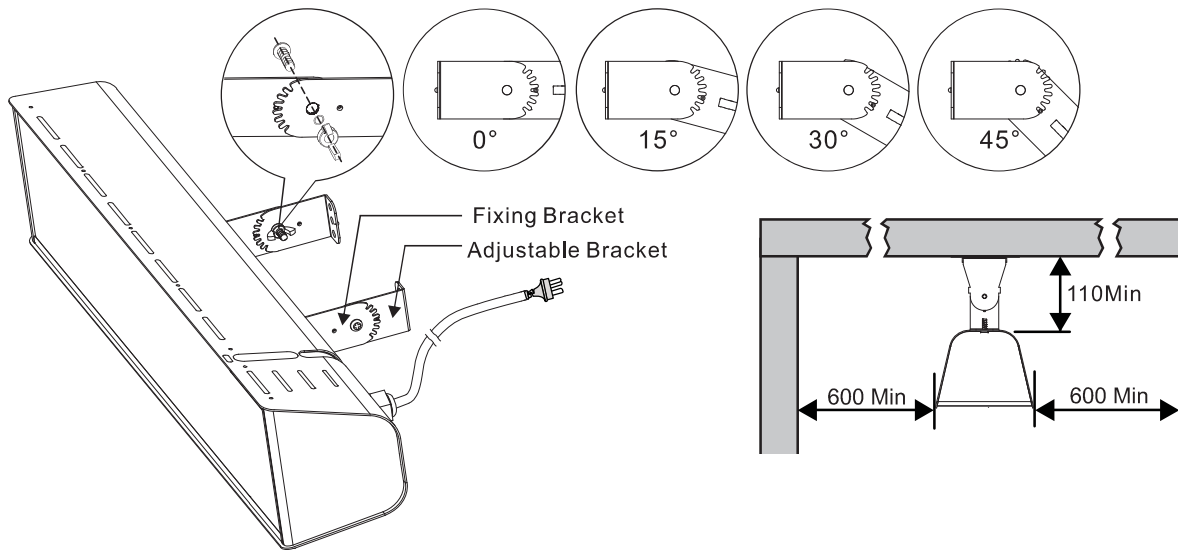

TERASSILÄMMITTIMET

BURDA RELAX GLASS IRA IP65

2000w

	0°	15°	30°	45°
Ceiling				

	0°	15°	30°	45°
Wall