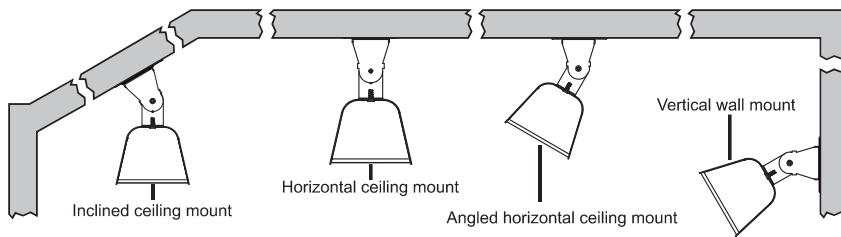

TERASSILÄMMITTIMET

BURDA RELAX GLASS IRA IP65

2000w

	0°	15°	30°	45°
Ceiling				

	0°	15°	30°	45°
Wall