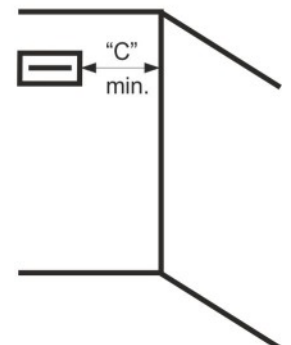

minimi asennusetäisyys "A" lattiaan, "B" kattoon, "C" sivuseinään

BURDA malli	minimi asennusetäisyys		
	A [m]	B [m]	C [m]
RELAX GLASS COMPACT 2kW	1,8	0,3	0,6

ASENNUSOHJE SEINÄÄN KIINNITETTÄESSÄ. EI KOSKE KATTOKIINNITYSTÄ

TERASSILÄMMITTIMET

BURDA RELAX GLASS COMPACT IRA IP65 - 2kW

Kuvaus:

Lämmitysala:	9m ²
Virrankulutus:	2000w (2kW)
Tulojännite:	230V 50Hz
Paino:	3,3 kg
IP Luokitus:	IP65 6: Täydellinen suojaus. Pölytiivis 5: Suojaus joka suunnasta tulevalta vesisuihkulta
Mitat (mm):	742 (L) x 139 (K) x 110 (S) mm
Kuori:	Kuori: anodisoitu alumiini Kuori (musta) + lasi (musta)
Sulake:	16A (hidas)
Johto:	maadoitettu pistotulppa, virtajohdon pituus 1,8 metriä
Asennus:	kattoon tai seinälle (VAIN VAAKAAN) Seinään - 0° / 15° / 30° / 45° Kattoon - 0°/15°/30°
Varusteet:	seinä / kattokiinnike (tulee mukana)
Ohjaus	- ON / OFF katkaisija - kauko/tehosäätimellä = 33% - 66% - 100% - WiFi Andoid / IOS "Tuya Smart"  tai "Smart Life" 
Suositteltu	
asennuskorkeus:	1,8 m -> 3 m
Lamppu:	Korkealaatuinen, valosäteilyä vähentävä keraaminen lasi SCHOTT NEXTREMA®
Takuu:	- ammattikäytössä 1 vuosi - kotikäytössä 2 vuotta