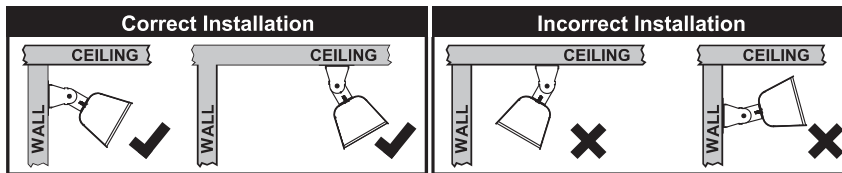

TERASSILÄMMITTIMET

BURDA RELAX GLASS IRA IP65

2000w

	0°	15°	30°	45°
Ceiling				

	0°	15°	30°	45°
Wall