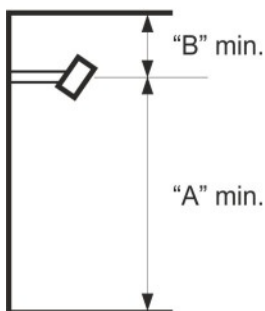

minimi asennusetäisyys "A" lattiaan, "B" kattoon, "C" sivuseinään

BURDA malli	minimi asennusetäisyys		
	A [m]	B [m]	C [m]
RELAX GLASS COMPACT 2kW	1,8	0,3	0,6

ASENNUSOHJE SEINÄÄN KIINNITETTÄESSÄ. EI KOSKE KATTOKIINNITYSTÄ

TERASSILÄMMITTIMET

BURDA RELAX GLASS COMPACT IRA IP65 - 2kW

Kuvaus:

Lämmitysala:	9m ²
Virrankulutus:	2000w (2kW)
Tulojännite:	230V 50Hz
Paino:	3,3 kg
IP Luokitus:	IP65 6: Täydellinen suojaus. Pölytiivis 5: Suojaus joka suunnasta tulevalta vesisuihkulta
Mitat (mm):	742 (L) x 139 (K) x 110 (S) mm
Kuori:	Kuori: anodisoitu alumiini Kuori (musta) + lasi (musta)
Sulake:	16A (hidas)
Johto:	maadoitettu pistotulppa, virtajohdon pituus 1,8 metriä
Asennus:	kattoon tai seinälle (VAIN VAAKAAN) Seinään - 0° / 15° / 30° / 45° Kattoon - 0°/15°/30°
Varusteet:	seinä / kattokiinnike (tulee mukana)
Ohjaus	- ON / OFF katkaisija - kauko/tehosäätimellä = 33% - 66% - 100% - WiFi Andoid / IOS "Tuya Smart"  tai "Smart Life" 
Suositteltu	
asennuskorkeus:	1,8 m -> 3 m
Lamppu:	Korkealaatuinen, valosäteilyä vähentävä keraaminen lasi SCHOTT NEXTREMA®
Takuu:	- ammattikäytössä 1 vuosi - kotikäytössä 2 vuotta