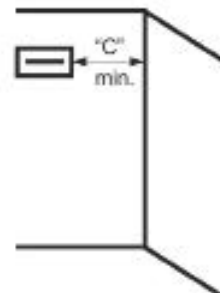

Lämmitysala: jopa 16m²

TERM IP65 - sopii täydellisesti ulko- ja sisätiloihin

minimi asennusetäisyys "A" lattiaan, "B" kattoon, "C" sivuseinään

BURDA malli	minimi asennusetäisyys		
	A [m]	B [m]	C [m]
1,0 kW to 1,5 kW	2,1	0,3	1,5
1,6 kW to 2,0 kW	2,1	0,4	1,5

ASENNUSOHJE SEINÄÄN KIINNITETTÄESSÄ. EI KOSKE KATTOKIINNITYSTÄ

TERASSILÄMMITTIMET

BURDA TERM IP65 - L&H FIX + LED

Kuvaus:

Lämmitysala:	1,65kW = 12 - 13 m ² 2kW = 14 - 16m ²
Virrankulutus:	Malli 1 = 1650w (1,65kW) + 2x 3,5w LED lamput Malli 2 = 2000w (2kW) + 2x 3,5w LED lamput
Tulojännite:	230V 50Hz
Paino:	3,35 kg
IP Luokitus:	IP65 6: Täydellinen suojaus. Pölytiivis. 5: Suojaus joka suunnasta tulevalta vesisuihkulta.
Mitat (mm):	780 x 95 x 125 mm
Kuori:	puhdas alumiini
Sulake:	16A (hidas)
Johto:	maadoitettu pistotulppa, virtajohdon pituus 1,9 metriä
Asennus:	kattoon tai seinälle
Varusteet:	seinäkiinnike
Suositteltu	
asennuskorkeus:	2,1 - 2,5 metriä
Lamppu:	Ultra Low Glare® - vähän häikäisevä lamppu (vähemmän valosäteilyä ja punaisuutta)
Lampun käyttöikä:	7000 tuntia
Takuu:	2 vuotta