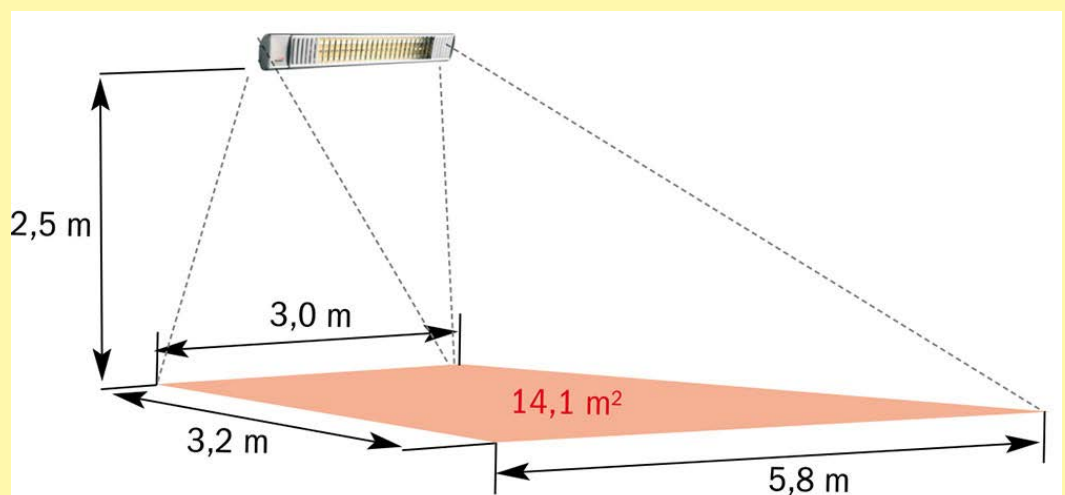

TERASSILÄMMITTIMET

BURDA TERM IP65 - L&H FIX + LED

Kuvaus:

Lämmitysala:	1,65kW = 12 - 13 m² 2kW = 14 - 16m²
Virrankulutus:	Malli 1 = 1650w (1,65kW) + 2x 3,5w LED lamput Malli 2 = 2000w (2kW) + 2x 3,5w LED lamput
Tulojännite:	230V 50Hz
Paino:	3,35 kg
IP Luokitus:	IP65 6: Täydellinen suojaus. Pölytiivis. 5: Suojaus joka suunnasta tulevalta vesisuihkulta.
Mitat (mm):	780 x 95 x 125 mm
Kuori:	puhdas alumiini
Sulake:	16A (hidas)
Johto:	maadoitettu pistotulppa, virtajohdon pituus 1,9 metriä
Asennus:	kattoon tai seinälle
Varusteet:	seinäkiinnike
Suositteltu	
asennuskorkeus:	2,1 - 2,5 metriä
Lamppu:	Ultra Low Glare® - vähän häikäisevä lamppu (vähemmän valosäteilyä ja punaisuutta)
Lampun käyttöikä:	7000 tuntia
Takuu:	2 vuotta

Lämmitysala: