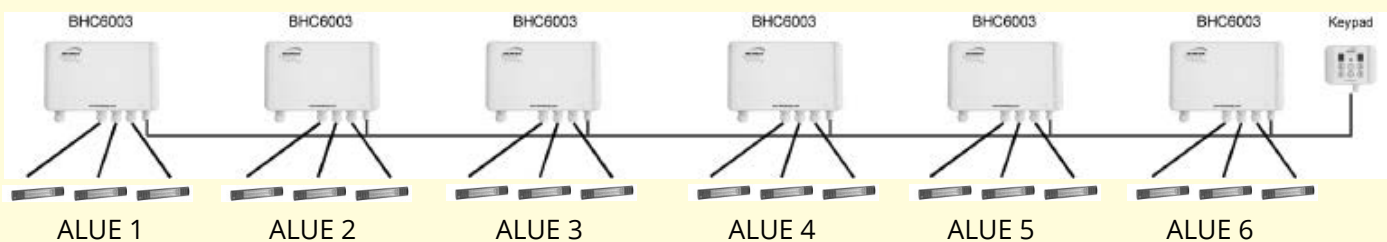

* Soft start - käynnistää lämmittimen 'pehmeästi' - tämä lisää lämmittimen elinikää ja säästää sulakkeita.