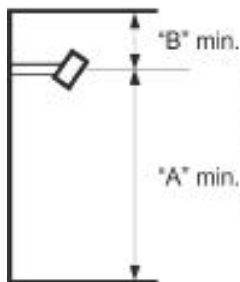

Lämmitysala: jopa 16m²

TERM IP65 - sopii täydellisesti ulko- ja sisätiloihin

minimi asennusetäisyys "A" lattiaan, "B" kattoon, "C" sivuseinään

BURDA malli	minimi asennusetäisyys		
	A [m]	B [m]	C [m]
1,0 kW to 1,5 kW	2,1	0,3	1,5
1,6 kW to 2,0 kW	2,1	0,4	1,5