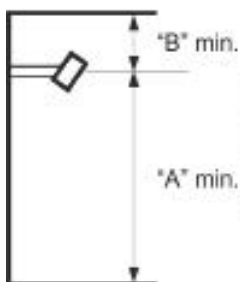

lämmitysala: jopa 16m²

TERM IP67 - maailman ainoa täysin veden ja pölyn kestävä terassilämmitin

+

+

minimi asennusetäisyys "A" lattiaan, "B" kattoon, "C" sivuseinään

BURDA malli	minimi asennusetäisyys		
	A [m]	B [m]	C [m]
1,0 kW - 1,5 kW	1,8	0,15	1,0
1,6 kW - 2,0 kW	2,1	0,15	1,0

ASENNUSOHJE SEINÄÄN KIINNITETTÄESSÄ. EI KOSKE KATTOKIINNITYSTÄ

TERASSILÄMMITTIMET

BURDA TERM IP67 - BLUETOOTH

Kuvaus:

Lämmitysala:	50% = 10 - 12m ² 75% = 12 - 14m ² 100% = 14 - 16m ²
Lämmönsäätö:	App = 100% -> 0% - kaukosäädin / nappikatkaisija = 25% - 50% - 75% - 100%
Toimitussisältö:	1 x Burda TERM IP67 -lämmitin, 1 x RC kaukosäädin
Ohjaus:	Bluetooth Andoid & IOS / Erillinen kaukosäädin / On / Off katkaisija
Virrankulutus:	2000w (2kW)
Tulojännite:	230V 50Hz
Paino:	2,5 kg
IP Luokitus:	IP67 6: Täydellinen suojaus. Pölytiivis 7: Kestää hetkellisen upotuksen veteen
Mitat (mm):	710 x 100 x 125 mm
Kuori:	valkoinen / tummanharmaa (antrasiitti) / musta
Sulake:	16A (hidas)
Johto:	maadoitettu pistotulppa, virtajohdon pituus 1,9 metriä
Asennus:	kattoon tai seinälle
Varusteet:	seinäkiinnike
Suositteltu	
asennuskorkeus:	2,2 - 2,5 metriä
Lamppu:	Ultra Low Glare® - vähän häikäisevä lamppu (vähemmän valosäteilyä ja punaisuutta)
Lampun käyttöaika:	7000 tuntia
Takuu:	2 vuotta