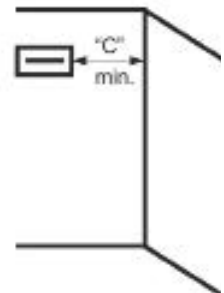

lämmitysala: jopa 16m²

TERM IP67 - maailman ainoa täysin veden ja pölyn kestävä terassilämmitin

+

+

minimi asennusetäisyys "A" lattiaan, "B" kattoon, "C" sivuseinään

BURDA malli	minimi asennusetäisyys		
	A [m]	B [m]	C [m]
1,0 kW - 1,5 kW	1,8	0,15	1,0
1,6 kW - 2,0 kW	2,1	0,15	1,0

ASENNUSOHJE SEINÄÄN KIINNITETTÄESSÄ. EI KOSKE KATTOKIINNITYSTÄ

TERASSILÄMMITTIMET

BURDA TERM IP67 - BLUETOOTH

Kuvaus:

Lämmitysala:	50% = 10 - 12m ² 75% = 12 - 14m ² 100% = 14 - 16m ²
Lämmönsäätö:	App = 100% -> 0% - kaukosäädin / nappikatkaisija = 25% - 50% - 75% - 100%
Toimitussisältö:	1 x Burda TERM IP67 -lämmitin, 1 x RC kaukosäädin
Ohjaus:	Bluetooth Andoid & IOS / Erillinen kaukosäädin / On / Off katkaisija
Virrankulutus:	2000w (2kW)
Tulojännite:	230V 50Hz
Paino:	2,5 kg
IP Luokitus:	IP67 6: Täydellinen suojaus. Pölytiivis 7: Kestää hetkellisen upotuksen veteen
Mitat (mm):	710 x 100 x 125 mm
Kuori:	valkoinen / tummanharmaa (antrasiitti) / musta
Sulake:	16A (hidas)
Johto:	maadoitettu pistotulppa, virtajohdon pituus 1,9 metriä
Asennus:	kattoon tai seinälle
Varusteet:	seinäkiinnike
Suositteltu	
asennuskorkeus:	2,2 - 2,5 metriä
Lamppu:	Ultra Low Glare® - vähän häikäisevä lamppu (vähemmän valosäteilyä ja punaisuutta)
Lampun käyttöaika:	7000 tuntia
Takuu:	2 vuotta