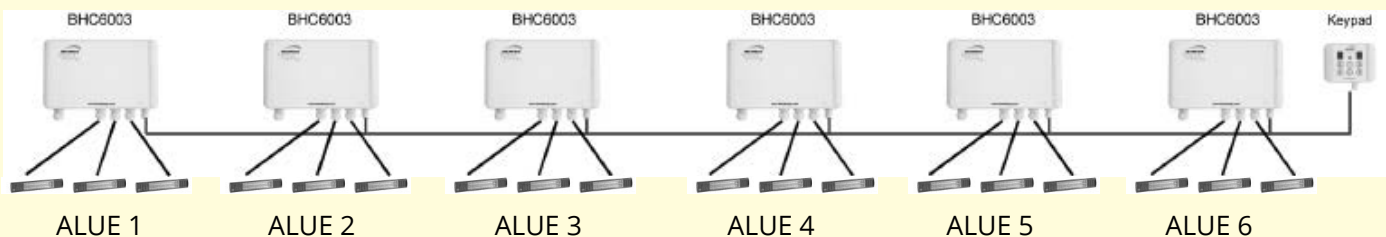

### Ohjausyksikkö -

1 alue:

'Soft start' \*

(kaukosäädin  
ei välttämätön)

BRC4001 / BHC6001  
IP65

kapasiteetti:  
BRC4001 = 4000w  
BHC6001 = 6000w

BHCR1 - 1 kanava  
IP20

### Ohjausyksikkö -

jopa 9 aluetta:

'Soft start' \*

(kaukosäädin  
ei välttämätön)

BRC4002 / BHC6002  
IP65

+

BRCK  
ohjauspaneeli  
IP65

BHCR9  
IP20