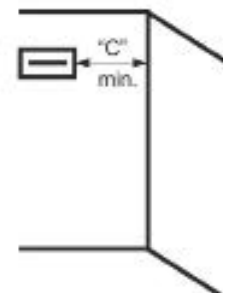

lämmitysala: jopa 16m<sup>2</sup>

TERM IP67 - maailman ainoa täysin veden ja pölyn kestävä terassilämmitin

minimi asennusetäisyys "A" lattiaan, "B" kattoon, "C" sivuseinään

BURDA malli	minimi asennusetäisyys		
	A [m]	B [m]	C [m]
1,0 kW to 1,5 kW	1,8	0,15	1,0
1,6 kW to 2,0 kW	2,1	0,15	1,0