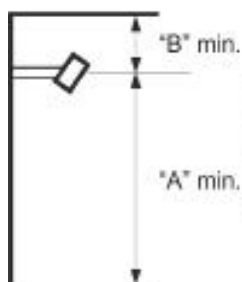

lämmitysala: jopa 16m<sup>2</sup>

TERM IP67 - maailman ainoa täysin veden ja pölyn kestävä terassilämmitin

minimi asennusetäisyys "A" lattiaan, "B" kattoon, "C" sivuseinään

BURDA malli	minimi asennusetäisyys		
	A [m]	B [m]	C [m]
1,0 kW to 1,5 kW	1,8	0,15	1,0
1,6 kW to 2,0 kW	2,1	0,15	1,0