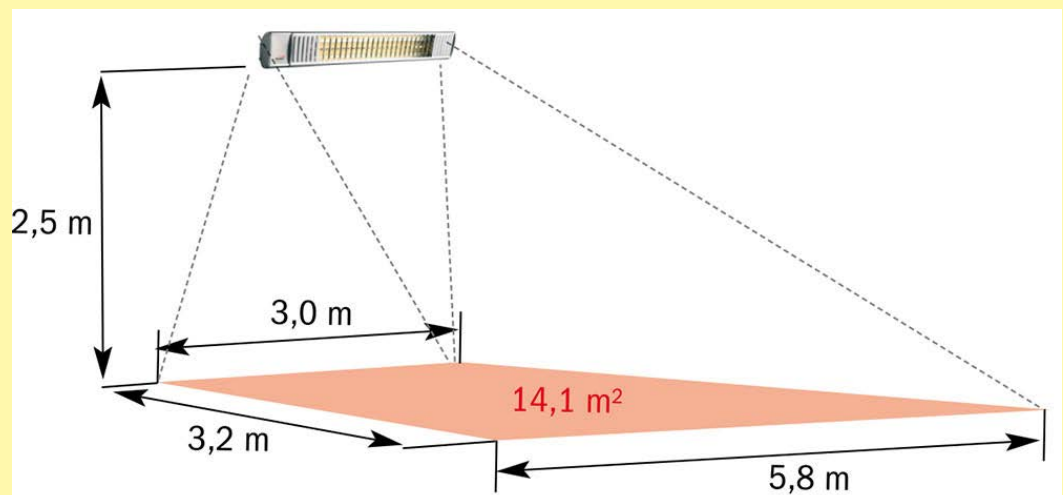

TERASSILÄMMITTIMET

BURDA TERM IP67 COLOR

Kuvaus:

Lämmitysala:	1,5kW = 12 - 13m² 1,65kW = 13 - 15m² 2kW = 14 - 16m²
Virrankulutus:	malli 1 - 1500w (1,5kW) malli 2 - 1650w (1,65kW) malli 3 - 2000w (2kW)
Tulojännite:	230V 50Hz
Paino:	2,5 kg
IP Luokitus:	IP67 6: Täydellinen suojaus. Pölytiivis 7: Kestää hetkellisen upotuksen veteen
Mitat (mm):	610 x 95 x 125 mm
Kuori:	valkoinen / tummanharmaa (antrasiitti) / musta muut RAL värit mahdollisia (95€ sis. alv per tilaus)
Sulake:	16A (hidas)
Johto:	maadoitettu pistotulppa, virtajohdon pituus 1,9 metriä
Asennus:	kattoon tai seinälle
Varusteet:	seinäkiinnike
Suosittelut	
asennuskorkeus:	2,2 - 2,5 metriä
Lamppu:	Ultra Low Glare® - vähän häikäisevä lamppu (vähemmän valosäteilyä ja punaisuutta)
Lampun käyttöikä:	7000 tuntia
Takuu:	2 vuotta

Lämmitysala: