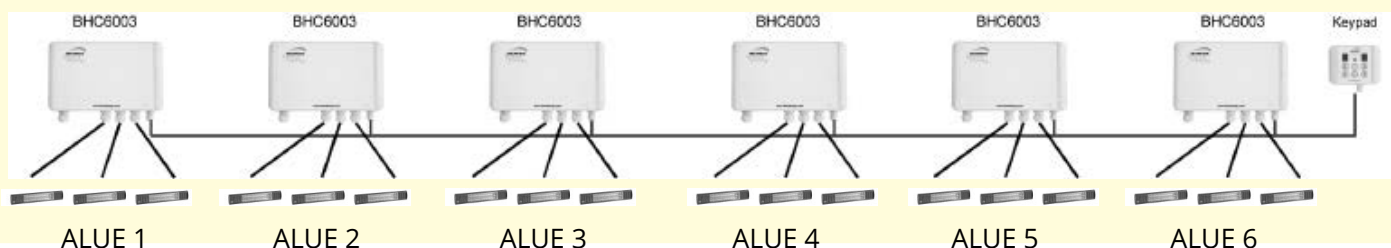

### Ohjausyksikkö -

1 alue:

'Soft start' \*

(kaukosäädin  
ei välttämätön)

BRC4001 / BHC6001  
IP65

kapasiteetti:  
BRC4001 = 4000w  
BHC6001 = 6000w

BHCR1 - 1 kanava  
IP20

### Ohjausyksikkö -

jopa 9 aluetta:

'Soft start' \*

(kaukosäädin  
ei välttämätön)

BRC4002 / BHC6002  
IP65

BRCK  
ohjauspaneeli  
IP65

+

BHCR9  
IP20