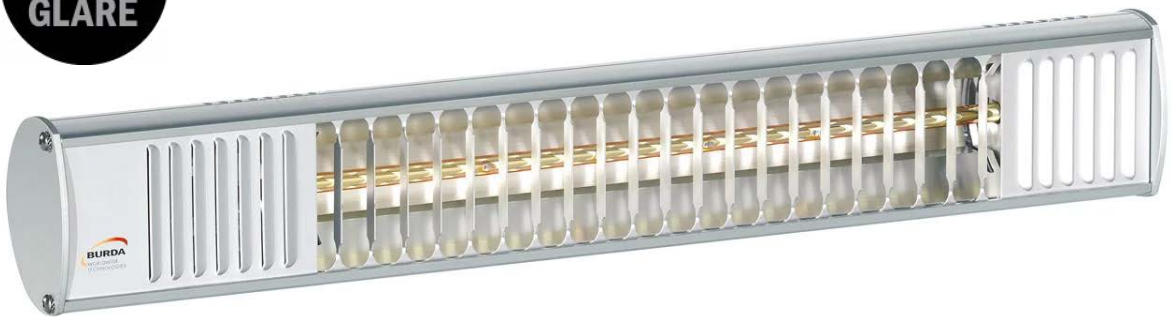

## BURDA TERM IP67 PUHDAS ALUMIINI

Burda -lämmittimet ovat korkealaatuista, saksalaista laatutyötä. Hyvän lämmöneristyksen ja ainutlaatuisen muotoilun ansiosta energiatehokkuus on huippuluokkaa - pienempitehoinen lämmitin riittää, kun lämpöä ei mene hukkaan.

lämmitysala: jopa 16m<sup>2</sup>

TERM IP67 - maailman ainoa täysin veden ja pölyn kestävä terassilämmitin

## BURDA TERM IP67 PUHDAS ALUMIINI

Kuvaus:

<b>Lämmitysala:</b>	1kW = 10 - 12m <sup>2</sup> 1,5kW = 12 - 13m <sup>2</sup> 1,65kW = 13 - 15m <sup>2</sup> 2kW = 14 - 16m <sup>2</sup>
<b>Virrankulutus:</b>	malli 1 - 1000w (1kW) malli 2 - 1500w (1,5kW) malli 3 - 1650w (1,65kW) malli 4 - 2000w (2kW)
<b>Tulojännite:</b>	230V 50Hz
<b>Paino:</b>	2,5 kg
<b>IP Luokitus:</b>	IP67 <b>6:</b> Täydellinen suojaus. Pölytiivis <b>7:</b> Kestää hetkellisen upotuksen veteen
<b>Mitat (mm):</b>	610 x 95 x 125 mm
<b>Kuori:</b>	puhdas alumiini
<b>Sulake:</b>	16A (hidas)
<b>Johto:</b>	maadoitettu pistotulppa, virtajohdon pituus 1,9 metriä
<b>Asennus:</b>	kattoon tai seinälle
<b>Varusteet:</b>	seinäkiinnike
<b>Suosittelut</b>	
<b>asennuskorkeus:</b>	2,2 - 2,5 metriä
<b>Lamppu:</b>	Ultra Low Glare® - vähän häikäisevä lamppu (vähemmän valosäteilyä ja punaisuutta)
<b>Lampun käyttöikä:</b>	7000 tuntia
<b>Takuu:</b>	2 vuotta

## BURDA TERM IP67 PUHDAS ALUMIINI