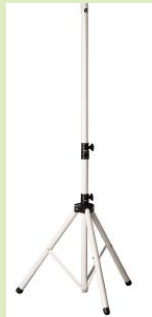

Lisävarusteet

Jalat:

BHSS-2
valkoinen