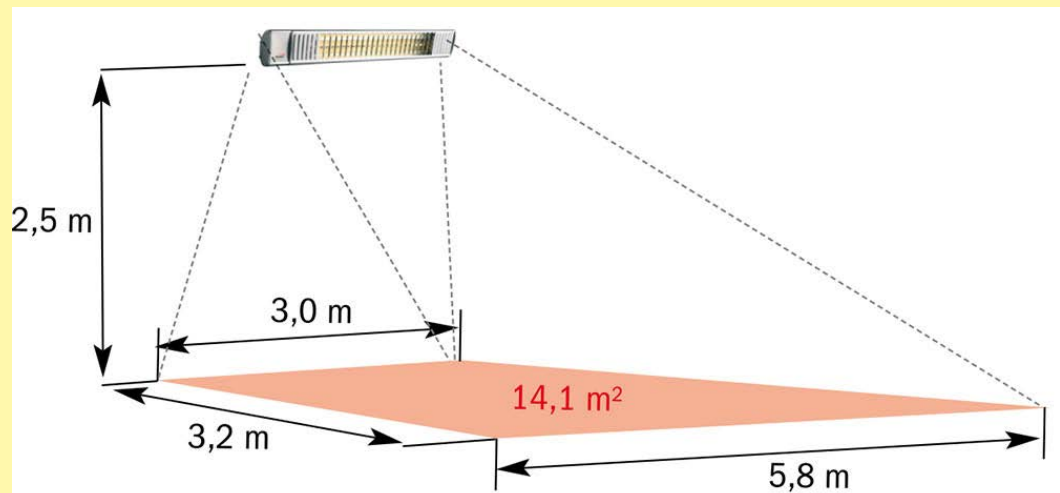

TERASSILÄMMITTIMET

BURDA TERM IP67 PUHDAS ALUMIINI

Kuvaus:

Lämmitysala:	1kW = 10 - 12m² 1,5kW = 12 - 13m² 1,65kW = 13 - 15m² 2kW = 14 - 16m²
Virrankulutus:	malli 1 - 1000w (1kW) malli 2 - 1500w (1,5kW) malli 3 - 1650w (1,65kW) malli 4 - 2000w (2kW)
Tulojännite:	230V 50Hz
Paino:	2,5 kg
IP Luokitus:	IP67 6: Täydellinen suojaus. Pölytiivis 7: Kestää hetkellisen upotuksen veteen
Mitat (mm):	610 x 95 x 125 mm
Kuori:	puhdas alumiini
Sulake:	16A (hidas)
Johto:	maadoitettu pistotulppa, virtajohdon pituus 1,9 metriä
Asennus:	kattoon tai seinälle
Varusteet:	seinäkiinnike
Suosittelut	
asennuskorkeus:	2,2 - 2,5 metriä
Lamppu:	Ultra Low Glare® - vähän häikäisevä lamppu (vähemmän valosäteilyä ja punaisuutta)
Lampun käyttöikä:	7000 tuntia
Takuu:	2 vuotta

Lämmitysala: