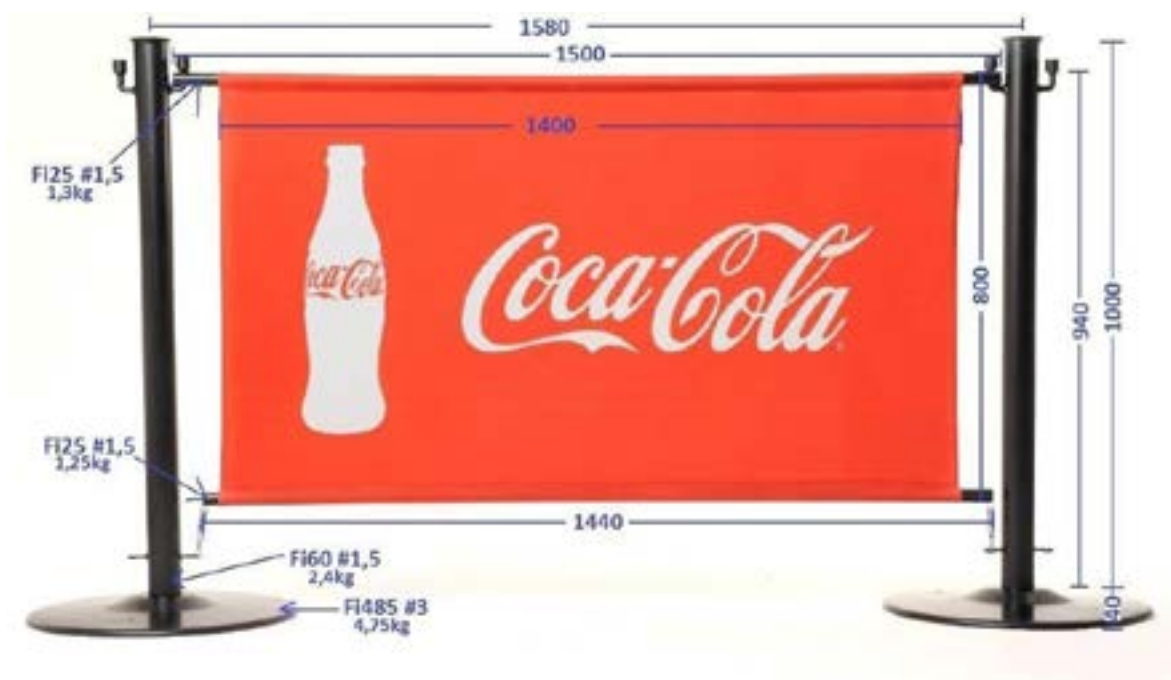

KANGASAITAT

MALLI 1

Kuvaus:

Toimitusaika:	4 viikkoa
Kangas	100% polyesteria, jonka paino 160 gr / neliometri +/- 5%.
Digitaalinen painatus	Kangasaitojen hintaan sisältyvät logopainatukset digitaalisella painotekniikalla. Kangas voidaan painaa haluamallanne värillä samalla tekniikalla.
Pystytolpat	Pystytolpat pulverimaalattua metallia, väri musta
Pystytolpan kokonaiskorkeus	100 cm
Pystytolpan ja jalkaosan yhteispaino	9,5 kg
Kangas mm (L x K)	1400 x 800
Logot	Lähetäkää meille logonne eps, psd, tiff, ai, cdr, pdf, tiedostona. Saatte vielä logosta vedoksen, ennen kuin kangasaitat painetaan.

E&OE