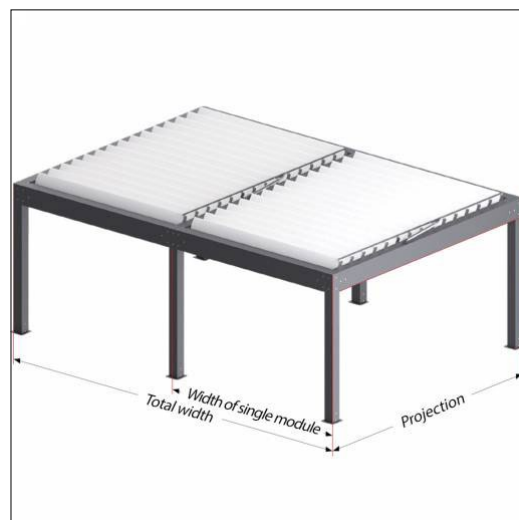

PERGOLA TM500

2mx2m -> 5mx7m

konfiguraatiot: