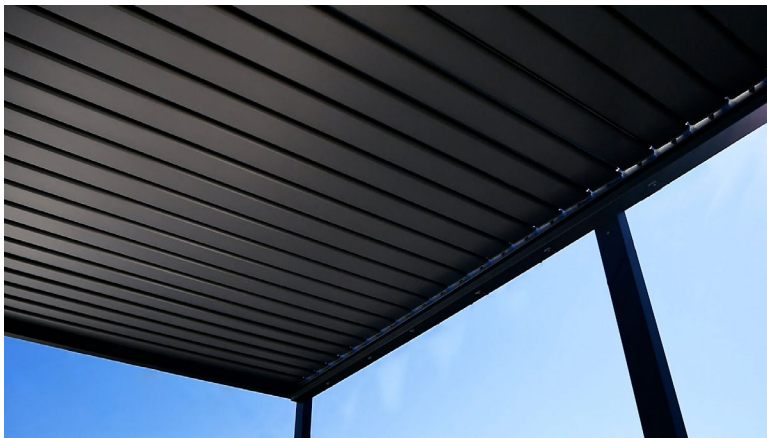

PERGOLA TM500 2mx2m -> 5mx7m